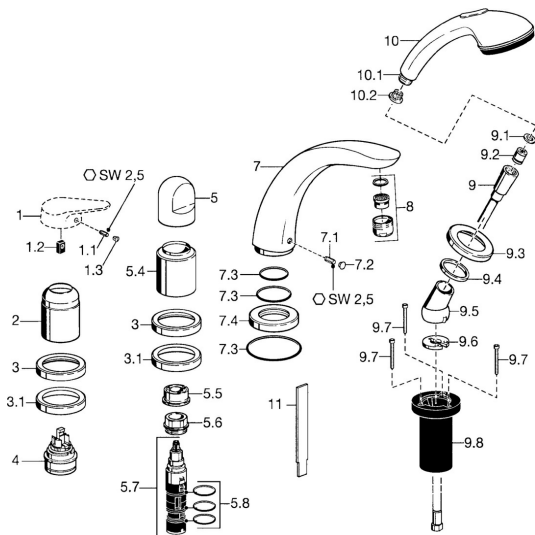

EAN: 4015474047846
static.hansa.com/53142030

Parti di ricambio

SP53142030

	Nome	Codice
1.1	Screw, M5x8, SW2.5	59904755
1.2	Adattatore	59904778
1.3	Tappo, hot/cold	59906705
2	Cappuccio Cromo	59904820
3	Piastra Cromo Fuori produzione	59912256
3.1	Piastra Cromo	59912259
4	Cartuccia, 4.8 eco	59904601
5	Maniglia Cromo	59912262
5.4	Cappuccio Cromo	59912265
5.5	Limitatore di portata	59911897
5.6	Vite eye, M32x1.5	59911898
5.7	Deviatore	59912269
5.8	O-ring, d 24x2	59911835
7	Bocca, L=185 Cromo	59912270
7.1	Screw, M6x16, SW 2.5	59910120
7.2	Tappo Cromo/Satinato Fuori produzione	59911917
7.2	Spinotto Cromo	59911840
7.3	Kit di guarnizione	59912276
7.4	Piastra Cromo	59912278
8	Aeratore, M28x1 D Cromo	59907198
9	Flessibile doccia, L=1750, G1/2-M12x1 Cromo	59912281
9.1	L'anello di tenuta, d 21x12x2	59912304
9.2	Valvola antiriflusso	59905714
9.3	Piastra, M70x1 Cromo/Satinato Fuori produzione	59912288
9.3	Piastra, M70x1 Cromo	59912287
9.4	Anello glassato	59912286
9.5	Titolare Cromo	59912282
9.6	[IT3238]	59912337
9.7	Screw, M4x45	59912291
9.8	Supporto per doccetta	59912290
10	Doccetta Cromo/Satinato Fuori produzione	599043392
10	Doccetta Cromo Fuori produzione	04320100
10	Doccetta Cromo/Oro Fuori produzione	599043390
10.1	Hose coupling, G1/2 Fuori produzione	59912237
10.2	Filtro	59906859
11	Tool Fuori produzione	59912277
N.I.	Prolunga, 30 mm	59912163
N.I.	Prolunga, 20 mm	59912160
N.I.	Prolunga, 30 mm	59912235
N.I.	Kit viti per prolunga Cromo	59912169