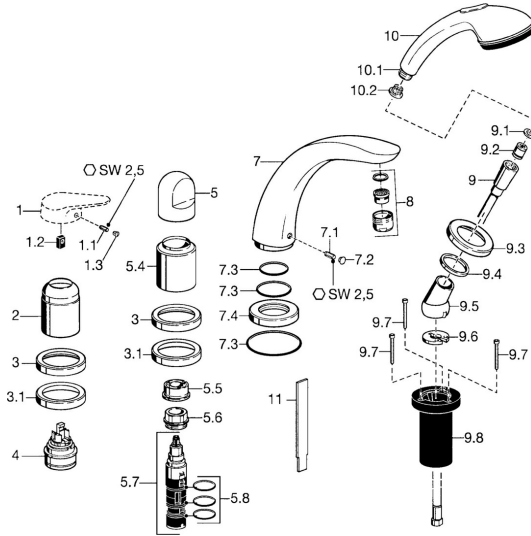

EAN: 4015474047846
static.hansa.com/53142030

Pièces de rechange

SP53142030

	Nom	Code
1.1	Vis, M5x8, SW2.5	59904755
1.2	Kit de joints pour bec	59904778
1.3	Bouchon cache trou, hot/cold	59906705
2	Chape Chrome	59904820
3	Rosaces Chrome Arrêté	59912256
3.1	Rosaces Chrome	59912259
4	Cartouche, 4.8 eco	59904601
5	Levier Chrome	59912262
5.4	Chape Chrome	59912265
5.5	Limiteur de debit	59911897
5.6	Vis Loop, M32x1.5	59911898
5.7	Inverseur	59912269
5.8	Joint torique, d 24x2	59911835
7	Bec, L=185 Chrome	59912270
7.1	Vis, M6x16, SW 2.5	59910120
7.2	Bouchon cache trou Chrome/Satin Arrêté	59911917
7.2	Butée de réglage Chrome	59911840
7.3	Set de fixation pour bec	59912276
7.4	Rosaces Chrome	59912278
8	Aérateur, M28x1 D Chrome	59907198
9	Flexible, L=1750, G1/2-M12x1 Chrome	59912281
9.1	L'anneau d'étanchéité, d 21x12x2	59912304
9.2	Clapet anti-retour	59905714
9.3	Rosaces, M70x1 Chrome/Satin Arrêté	59912288
9.3	Rosaces, M70x1 Chrome	59912287
9.4	Bague glissante	59912286
9.5	Titulaire Chrome	59912282
9.6	Disk	59912337
9.7	Vis, M4x45	59912291
9.8	Passage tablette	59912290
10	Douchette Chrome/Satin Arrêté	599043392
10	Douchette Chrome Arrêté	04320100
10	Douchette Chrome/or Arrêté	599043390
10.1	Raccord tuyau, G1/2 Arrêté	59912237
10.2	Tête de douchette	59906859
11	Outil Arrêté	59912277
N.I.	Rallonge pour mitigeur encastrés, 30 mm	59912163
N.I.	Rallonge pour mitigeur encastrés, 20 mm	59912160
N.I.	Rallonge pour mitigeur encastrés, 30 mm	59912235
N.I.	Kit de vis d'extension Chrome	59912169