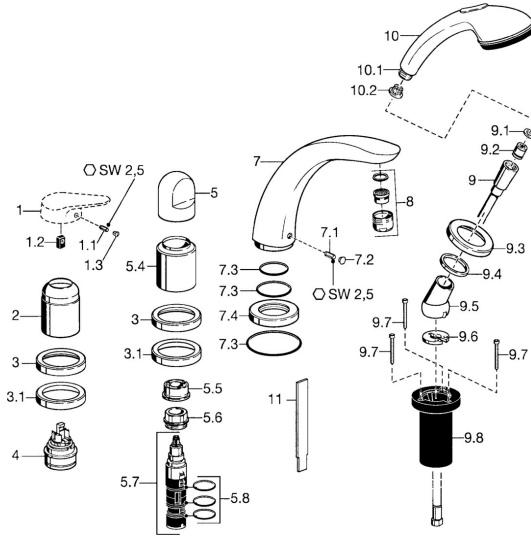

EAN: 4015474047846
static.hansa.com/53142030

Ersatzteile

SP53142030

	Name	Art.-Nr.
1.1	Schraube, M5x8, SW2.5	59904755
1.2	Kunststoffadapter	59904778
1.3	Blindstopfen, hot/cold	59906705
2	Abdeckkappe Chrom	59904820
3	Rosette Chrom Ausgelaufen	59912256
3.1	Rosette Chrom	59912259
4	Kartusche, 4.8 eco	59904601
5	Griff Chrom	59912262
5.4	Abdeckkappe Chrom	59912265
5.5	Durchflussbegrenzer	59911897
5.6	Ringschraube, M32x1.5	59911898
5.7	Umstellung	59912269
5.8	O-Ringsatz, d 24x2	59911835
7	Auslauf, L=185 Chrom	59912270
7.1	Schraube, M6x16, SW 2.5	59910120
7.2	Blindstopfen Chrom/Seidenmatt Ausgelaufen	59911917
7.2	Abdeckstopfen Chrom	59911840
7.3	Dichtungskit	59912276
7.4	Rosette Chrom	59912278
8	Luftsprudler, M28x1 D Chrom	59907198
9	Brauseschlauch, L=1750, G1/2-M12x1 Chrom	59912281
9.1	Dichtungsring, d 21x12x2	59912304
9.2	Rückschlagventil	59905714
9.3	Rosette, M70x1 Chrom/Seidenmatt Ausgelaufen	59912288
9.3	Rosette, M70x1 Chrom	59912287
9.4	Gleitring	59912286
9.5	Halter Chrom	59912282
9.6	Scheibe	59912337
9.7	Schraube, M4x45	59912291
9.8	Schlauchdurchführung	59912290
10	Handbrause Chrom/Seidenmatt Ausgelaufen	599043392
10	Handbrause Chrom Ausgelaufen	04320100
10	Handbrause Chrom/Gold Ausgelaufen	599043390
10.1	Schlauchanschluß, G1/2 Ausgelaufen	59912237
10.2	Sieb	59906859
11	Werkzeuge Ausgelaufen	59912277
N.I.	Verlängerungssatz, 30 mm	59912163
N.I.	Verlängerungssatz, 20 mm	59912160
N.I.	Verlängerungssatz, 30 mm	59912235
N.I.	Verlängerungsschraubensatz Chrom	59912169