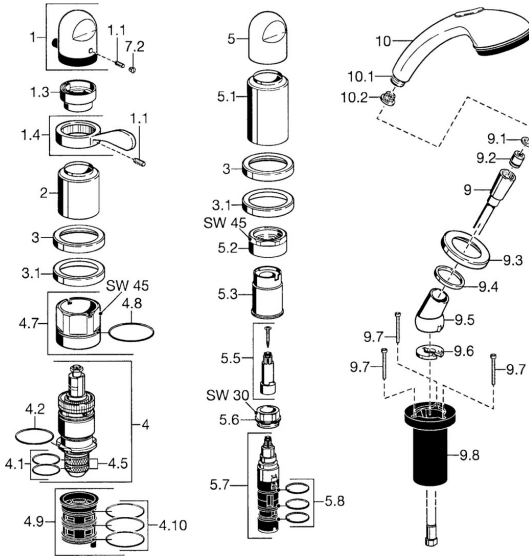

Reserveonderdelen

SP53139035

	Naam	Code
1	Temperatuur hendel Chroom Stopgezet	59910152
1.1	Schroef, M6x6	59912330
1.3	Temperature adjustment limiter Chroom	59906355
1.4	Hendel Chroom	59905722
2	Kap Chroom Stopgezet	59912327
3	Afdekplaat Chroom Stopgezet	59912256
3.1	Afdekplaat Chroom	59912259
4	Thermostaat/binnenwerk, G1/2	59904501
4.1	O-ring, d 27x2	59901532
4.2	O-ring, 35x2.5	59905020
4.5	Filter sproeier, 0.16 mm Stopgezet	59905036
4.7	Schroefoog, M52x1, SW 50	59911516
4.8	O-ring, 50.52x1.78	59906841
4.9	Adapter	59911514
4.10	O-ring, d 40x2	59911507
5	Hendel Chroom	59912262
5.1	Kap Chroom Stopgezet	59912308
5.1	Kap Goud Stopgezet	59912309
5.2	Schroefoog, M42x1, SW45 Stopgezet	59912321
5.3	Borgring Stopgezet	59912320
5.5	Spindel Stopgezet	59912319
5.6	Schroefoog, M32x1.5	59911898
5.7	Omsteller	59912269
5.8	O-ring, d 24x2	59911835
9	Doucheslang, L=1750, G1/2-M12x1 Chroom	59912281
9.1	Afdichtring, d 21x12x2	59912304
9.2	Terugslagklep	59905714
9.3	Afdekplaat, M70x1 Chroom	59912287
9.4	Glijring wit	59912286
9.5	Houder Chroom	59912282
9.6	[DU3238]	59912337
9.7	Schroef, M4x45	59912291
9.8	Doorvoernippel	59912290
10	Handdouche Chroom/Goud Stopgezet	599043390
10	Handdouche Chroom Stopgezet	04320100
10.1	Koppelstuk flexibel, G1/2 Stopgezet	59912237
10.2	Filter sproeier	59906859
N.I.	Inbouwverlengstuk compleet, 30 mm	59912235
N.I.	Verlenschroeven Chroom	59912169
N.I.	Verlenschroeven, L=30 Stopgezet	59912162