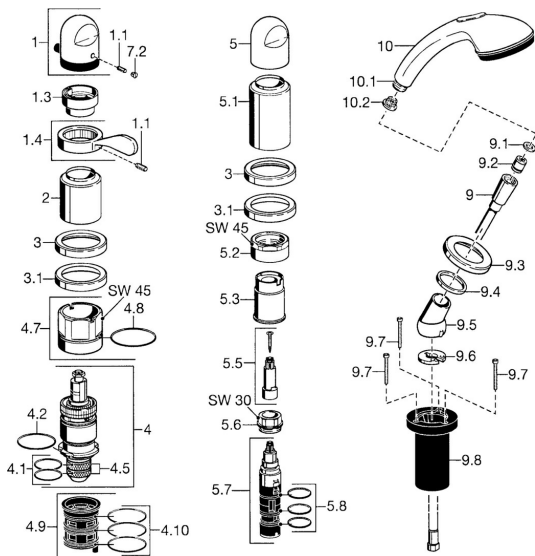

## Pièces de rechange

### SP53139035

	Nom	Code
1	Croisillon réglage de température Chrome <b>Arrêté</b>	59910152
1.1	Vis, M6x6	59912330
1.3	Temperature adjustment limiter Chrome	59906355
1.4	Levier Chrome	59905722
2	Chape Chrome <b>Arrêté</b>	59912327
3	Rosaces Chrome <b>Arrêté</b>	59912256
3.1	Rosaces Chrome	59912259
4	Cartouche thermostatique, G1/2	59904501
4.1	Joint, d 27x2	59901532
4.2	Joint, 35x2.5	59905020
4.5	Tête de douchette, 0.16 mm <b>Arrêté</b>	59905036
4.7	Vis Loop, M52x1, SW 50	59911516
4.8	Joint, 50.52x1.78	59906841
4.9	Adaptateur	59911514
4.10	Joint, d 40x2	59911507
5	Levier Chrome	59912262
5.1	Chape Chrome <b>Arrêté</b>	59912308
5.1	Chape Or <b>Arrêté</b>	59912309
5.2	Vis Loop, M42x1, SW45 <b>Arrêté</b>	59912321
5.3	Joint <b>Arrêté</b>	59912320
5.5	Broche <b>Arrêté</b>	59912319
5.6	Vis Loop, M32x1.5	59911898
5.7	Inverseur	59912269
5.8	Joint torique, d 24x2	59911835
9	Flexible, L=1750, G1/2-M12x1 Chrome	59912281
9.1	L'anneau d'étanchéité, d 21x12x2	59912304
9.2	Clapet anti-retour	59905714
9.3	Rosaces, M70x1 Chrome	59912287
9.4	Bague glissante	59912286
9.5	Titulaire Chrome	59912282
9.6	Disk	59912337
9.7	Vis, M4x45	59912291
9.8	Passage tablette	59912290
10	Douchette Chrome/or <b>Arrêté</b>	599043390
10	Douchette Chrome <b>Arrêté</b>	04320100
10.1	Raccord tuyau, G1/2 <b>Arrêté</b>	59912237
10.2	Tête de douchette	59906859
N.I.	Rallonge pour mitigeur encastrés, 30 mm	59912235
N.I.	Kit de vis d'extension Chrome	59912169
N.I.	Kit de vis d'extension, L=30 <b>Arrêté</b>	59912162