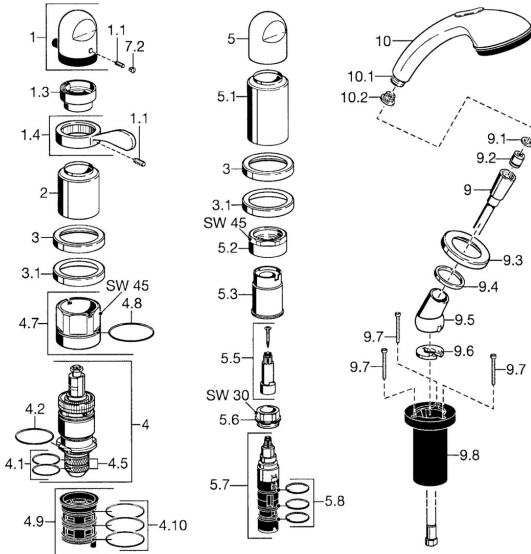

## Ersatzteile

### SP53139035

	Name	Art.-Nr.
1	Temperatur-Wählgriff Chrom <b>Ausgelaufen</b>	59910152
1.1	Schraube, M6x6	59912330
1.3	Temperatur-Anschlagring Chrom	59906355
1.4	Hebel Chrom	59905722
2	Abdeckkappe Chrom <b>Ausgelaufen</b>	59912327
3	Rosette Chrom <b>Ausgelaufen</b>	59912256
3.1	Rosette Chrom	59912259
4	Thermostatkartusche, G1/2	59904501
4.1	O-Ring, d 27x2	59901532
4.2	O-Ring, 35x2,5	59905020
4.5	Sieb, 0.16 mm <b>Ausgelaufen</b>	59905036
4.7	Ringschraube, M52x1, SW 50	59911516
4.8	O-Ring, 50.52x1.78	59906841
4.9	Adapter	59911514
4.10	O-Ring, d 40x2	59911507
5	Griff Chrom	59912262
5.1	Abdeckkappe Chrom <b>Ausgelaufen</b>	59912308
5.1	Abdeckkappe Gold <b>Ausgelaufen</b>	59912309
5.2	Ringschraube, M42x1, SW45 <b>Ausgelaufen</b>	59912321
5.3	Haltering <b>Ausgelaufen</b>	59912320
5.5	Spindel <b>Ausgelaufen</b>	59912319
5.6	Ringschraube, M32x1.5	59911898
5.7	Umstellung	59912269
5.8	O-Ringsatz, d 24x2	59911835
9	Brauseschlauch, L=1750, G1/2-M12x1 Chrom	59912281
9.1	Dichtungsring, d 21x12x2	59912304
9.2	Rückschlagventil	59905714
9.3	Rosette, M70x1 Chrom	59912287
9.4	Gleitring	59912286
9.5	Halter Chrom	59912282
9.6	Scheibe	59912337
9.7	Schraube, M4x45	59912291
9.8	Schlauchdurchführung	59912290
10	Handbrause Chrom/Gold <b>Ausgelaufen</b>	599043390
10	Handbrause Chrom <b>Ausgelaufen</b>	04320100
10.1	Schlauchanschluß, G1/2 <b>Ausgelaufen</b>	59912237
10.2	Sieb	59906859
N.I.	Verlängerungssatz, 30 mm	59912235
N.I.	Verlängerungsschraubensatz Chrom	59912169
N.I.	Verlängerungsschraubensatz, L=30 <b>Ausgelaufen</b>	59912162