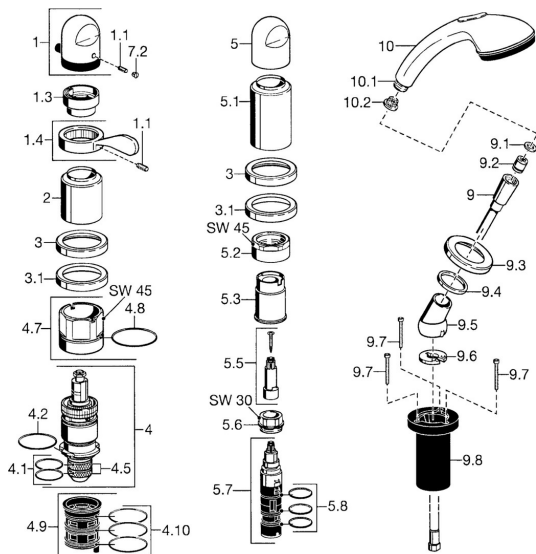

## Náhradné diely

### SP53139035

	Názov	Kód
1	Rukoväť regulátora teploty Chróm <b>Ukončené</b>	59910152
1.1	Skrutka, M6x6	59912330
1.3	Temperature adjustment limiter Chróm	59906355
1.4	Ovládacia rukoväť Chróm	59905722
2	Krytka Chróm <b>Ukončené</b>	59912327
3	Kryt príruby Chróm <b>Ukončené</b>	59912256
3.1	Kryt príruby Chróm	59912259
4	Termoelement/Kartuša, G1/2	59904501
4.1	O-krúžok, d 27x2	59901532
4.2	O-krúžok, 35x2.5	59905020
4.5	Filtre, 0.16 mm <b>Ukončené</b>	59905036
4.7	Očné skrutka, M52x1, SW 50	59911516
4.8	O-krúžok, 50.52x1.78	59906841
4.9	Adaptér	59911514
4.10	O-krúžok, d 40x2	59911507
5	Rukoväť Chróm	59912262
5.1	Krytka Chróm <b>Ukončené</b>	59912308
5.1	Krytka Zlatá <b>Ukončené</b>	59912309
5.2	Očné skrutka, M42x1, SW45 <b>Ukončené</b>	59912321
5.3	Tesniaci krúžok <b>Ukončené</b>	59912320
5.5	Vretená <b>Ukončené</b>	59912319
5.6	Očné skrutka, M32x1.5	59911898
5.7	Prepínač	59912269
5.8	O-krúžok (komplet), d 24x2	59911835
9	Sprchová hadica, L=1750, G1/2-M12x1 Chróm	59912281
9.1	Tesniaci krúžok, d 21x12x2	59912304
9.2	Spätný ventil	59905714
9.3	Kryt príruby, M70x1 Chróm	59912287
9.4	Trecí krúžok	59912286
9.5	Držiak Chróm	59912282
9.6	[SK3238]	59912337
9.7	Skrutka, M4x45	59912291
9.8	Prechodka	59912290
10	Ručná sprcha Chróm/Zlatá <b>Ukončené</b>	599043390
10	Ručná sprcha Chróm <b>Ukončené</b>	04320100
10.1	Šróbenie pre pripojenie hadice, G1/2 <b>Ukončené</b>	59912237
10.2	Filtre	59906859
N.I.	Nadstavňový segment, 30 mm	59912235
N.I.	Predĺženie upevňovacej skrutky Chróm	59912169
N.I.	Predĺženie upevňovacej skrutky, L=30 <b>Ukončené</b>	59912162