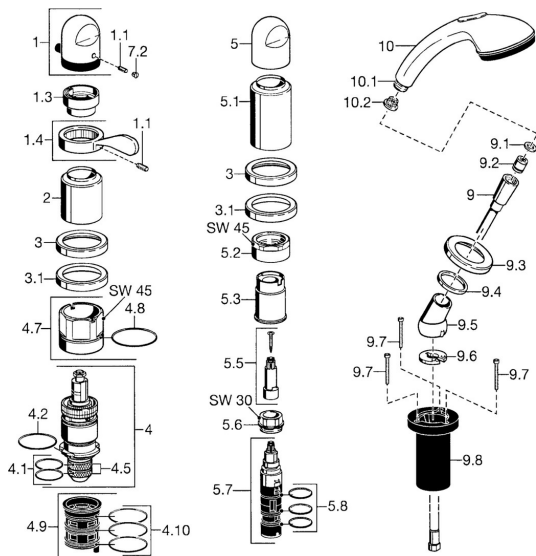

EAN: 4015474047839
static.hansa.com/53139035

Parti di ricambio

SP53139035

	Nome	Codice
1	Maniglia per regolazione della temperatura Cromo Fuori produzione	59910152
1.1	Screw, M6x6	59912330
1.3	Temperature adjustment limiter Cromo	59906355
1.4	Leva Cromo	59905722
2	Cappuccio Cromo Fuori produzione	59912327
3	Piastra Cromo Fuori produzione	59912256
3.1	Piastra Cromo	59912259
4	Cartuccia termostatica, G1/2	59904501
4.1	O-ring, d 27x2	59901532
4.2	O-ring, 35x2.5	59905020
4.5	Filtro, 0.16 mm Fuori produzione	59905036
4.7	Vite eye, M52x1, SW 50	59911516
4.8	O-ring, 50.52x1.78	59906841
4.9	Adapter	59911514
4.10	O-ring, d 40x2	59911507
5	Maniglia Cromo	59912262
5.1	Cappuccio Cromo Fuori produzione	59912308
5.1	Cappuccio Oro Fuori produzione	59912309
5.2	Vite eye, M42x1, SW45 Fuori produzione	59912321
5.3	Anello di tenuta Fuori produzione	59912320
5.5	Mandrino Fuori produzione	59912319
5.6	Vite eye, M32x1.5	59911898
5.7	Deviatore	59912269
5.8	O-ring, d 24x2	59911835
9	Flessibile doccia, L=1750, G1/2-M12x1 Cromo	59912281
9.1	L'anello di tenuta, d 21x12x2	59912304
9.2	Valvola antiriflusso	59905714
9.3	Piastra, M70x1 Cromo	59912287
9.4	Anello glassato	59912286
9.5	Titolare Cromo	59912282
9.6	[IT3238]	59912337
9.7	Screw, M4x45	59912291
9.8	Supporto per doccia	59912290
10	Doccetta Cromo/Oro Fuori produzione	599043390
10	Doccetta Cromo Fuori produzione	04320100
10.1	Hose coupling, G1/2 Fuori produzione	59912237
10.2	Filtro	59906859
N.I.	Prolunga, 30 mm	59912235
N.I.	Kit viti per prolunga Cromo	59912169
N.I.	Kit viti per prolunga, L=30 Fuori produzione	59912162