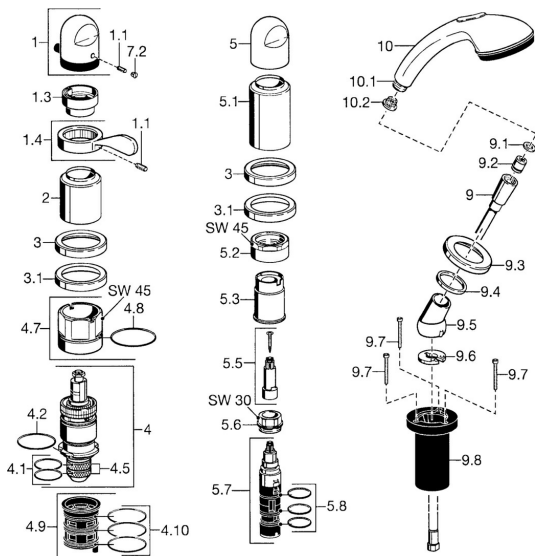

EAN: 4015474047839
static.hansa.com/53139035

Pièces de rechange

SP53139035

	Nom	Code
1	Croisillon réglage de température Chrome Arrêté	59910152
1.1	Vis, M6x6	59912330
1.3	Temperature adjustment limiter Chrome	59906355
1.4	Levier Chrome	59905722
2	Chape Chrome Arrêté	59912327
3	Rosaces Chrome Arrêté	59912256
3.1	Rosaces Chrome	59912259
4	Cartouche thermostatique, G1/2	59904501
4.1	Joint, d 27x2	59901532
4.2	Joint, 35x2.5	59905020
4.5	Tête de douchette, 0.16 mm Arrêté	59905036
4.7	Vis Loop, M52x1, SW 50	59911516
4.8	Joint, 50.52x1.78	59906841
4.9	Adaptateur	59911514
4.10	Joint, d 40x2	59911507
5	Levier Chrome	59912262
5.1	Chape Chrome Arrêté	59912308
5.1	Chape Or Arrêté	59912309
5.2	Vis Loop, M42x1, SW45 Arrêté	59912321
5.3	Joint Arrêté	59912320
5.5	Broche Arrêté	59912319
5.6	Vis Loop, M32x1.5	59911898
5.7	Inverseur	59912269
5.8	Joint torique, d 24x2	59911835
9	Flexible, L=1750, G1/2-M12x1 Chrome	59912281
9.1	L'anneau d'étanchéité, d 21x12x2	59912304
9.2	Clapet anti-retour	59905714
9.3	Rosaces, M70x1 Chrome	59912287
9.4	Bague glissante	59912286
9.5	Titulaire Chrome	59912282
9.6	Disk	59912337
9.7	Vis, M4x45	59912291
9.8	Passage tablette	59912290
10	Douchette Chrome/or Arrêté	599043390
10	Douchette Chrome Arrêté	04320100
10.1	Raccord tuyau, G1/2 Arrêté	59912237
10.2	Tête de douchette	59906859
N.I.	Rallonge pour mitigeur encastrés, 30 mm	59912235
N.I.	Kit de vis d'extension Chrome	59912169
N.I.	Kit de vis d'extension, L=30 Arrêté	59912162