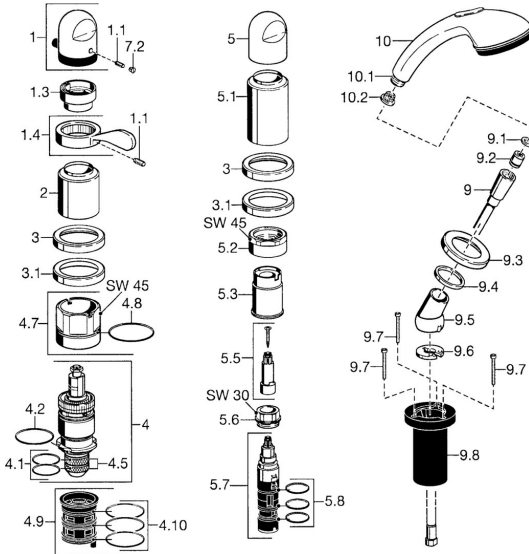

## Ersatzteile

### SP53139035

	Name	Art.-Nr.
1	Temperatur-Wählgriff Chrom <b>Ausgelaufen</b>	59910152
1.1	Schraube, M6x6	59912330
1.3	Temperatur-Anschlagring Chrom	59906355
1.4	Hebel Chrom	59905722
2	Abdeckkappe Chrom <b>Ausgelaufen</b>	59912327
3	Rosette Chrom <b>Ausgelaufen</b>	59912256
3.1	Rosette Chrom	59912259
4	Thermostatkartusche, G1/2	59904501
4.1	O-Ring, d 27x2	59901532
4.2	O-Ring, 35x2,5	59905020
4.5	Sieb, 0.16 mm <b>Ausgelaufen</b>	59905036
4.7	Ringschraube, M52x1, SW 50	59911516
4.8	O-Ring, 50.52x1.78	59906841
4.9	Adapter	59911514
4.10	O-Ring, d 40x2	59911507
5	Griff Chrom	59912262
5.1	Abdeckkappe Chrom <b>Ausgelaufen</b>	59912308
5.1	Abdeckkappe Gold <b>Ausgelaufen</b>	59912309
5.2	Ringschraube, M42x1, SW45 <b>Ausgelaufen</b>	59912321
5.3	Haltering <b>Ausgelaufen</b>	59912320
5.5	Spindel <b>Ausgelaufen</b>	59912319
5.6	Ringschraube, M32x1,5	59911898
5.7	Umstellung	59912269
5.8	O-Ringsatz, d 24x2	59911835
9	Brauseschlauch, L=1750, G1/2-M12x1 Chrom	59912281
9.1	Dichtungsring, d 21x12x2	59912304
9.2	Rückschlagventil	59905714
9.3	Rosette, M70x1 Chrom	59912287
9.4	Gleitring	59912286
9.5	Halter Chrom	59912282
9.6	Scheibe	59912337
9.7	Schraube, M4x45	59912291
9.8	Schlauchdurchführung	59912290
10	Handbrause Chrom/Gold <b>Ausgelaufen</b>	599043390
10	Handbrause Chrom <b>Ausgelaufen</b>	04320100
10.1	Schlauchanschluß, G1/2 <b>Ausgelaufen</b>	59912237
10.2	Sieb	59906859
N.I.	Verlängerungssatz, 30 mm	59912235
N.I.	Verlängerungsschraubensatz Chrom	59912169
N.I.	Verlängerungsschraubensatz, L=30 <b>Ausgelaufen</b>	59912162