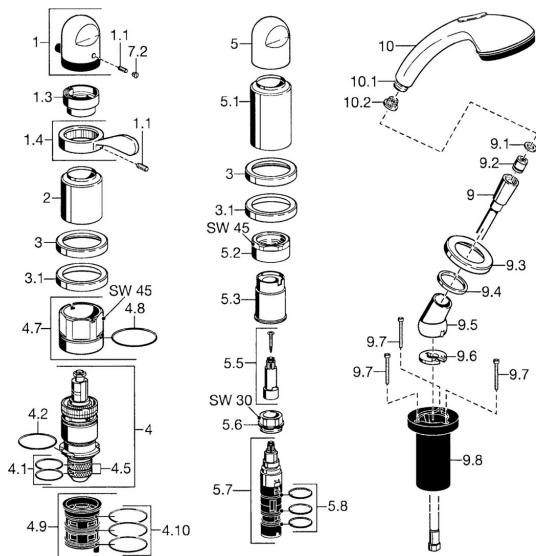

EAN: 4015474047839
static.hansa.com/53139035

Náhradní díly

SP53139035

	Název	Kód
1	Ovladač regulátoru teploty Chrom Ukončeno	59910152
1.1	Šroub, M6x6	59912330
1.3	Temperature adjustment limiter Chrom	59906355
1.4	Páka Chrom	59905722
2	Krytka Chrom Ukončeno	59912327
3	Kryt příruby Chrom Ukončeno	59912256
3.1	Kryt příruby Chrom	59912259
4	Termoelement/Kartuše, G1/2	59904501
4.1	O-kroužek, d 27x2	59901532
4.2	O-kroužek, 35x2.5	59905020
4.5	Filtr, 0.16 mm Ukončeno	59905036
4.7	Oční šroub, M52x1, SW 50	59911516
4.8	O-kroužek, 50.52x1.78	59906841
4.9	Adaptér	59911514
4.10	O-kroužek, d 40x2	59911507
5	Ovládací páka Chrom	59912262
5.1	Krytka Chrom Ukončeno	59912308
5.1	Krytka Zlatá Ukončeno	59912309
5.2	Oční šroub, M42x1, SW45 Ukončeno	59912321
5.3	Těsnící kroužek Ukončeno	59912320
5.5	Vřetena Ukončeno	59912319
5.6	Oční šroub, M32x1.5	59911898
5.7	Přepínač	59912269
5.8	O-kroužek, d 24x2	59911835
9	Sprchová hadice, L=1750, G1/2-M12x1 Chrom	59912281
9.1	Těsnící kroužek, d 21x12x2	59912304
9.2	Zpětný ventil	59905714
9.3	Kryt příruby, M70x1 Chrom	59912287
9.4	Kroužek	59912286
9.5	Držák Chrom	59912282
9.6	[CZ3238]	59912337
9.7	Šroub, M4x45	59912291
9.8	Průchodka	59912290
10	Ruční sprcha Chrom/Zlatá Ukončeno	599043390
10	Ruční sprcha Chrom Ukončeno	04320100
10.1	Šroubení pro připojení hadice, G1/2 Ukončeno	59912237
10.2	Filtr	59906859
N.I.	Nástavec-sada, 30 mm	59912235
N.I.	Prodloužení Chrom	59912169
N.I.	Prodloužení, L=30 Ukončeno	59912162