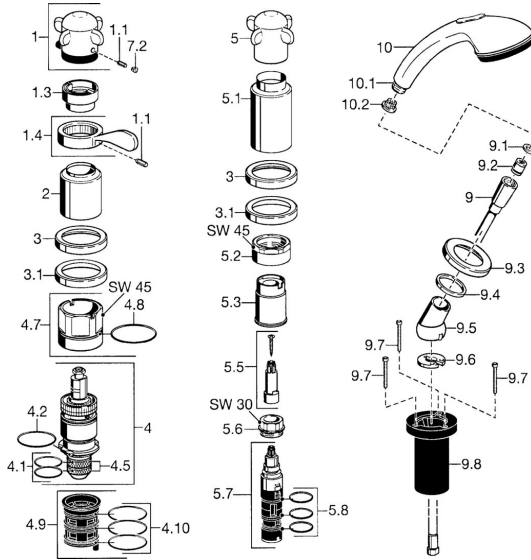

EAN: 4015474048508
static.hansa.com/5313903190

Reserveonderdelen

SP53139031

	Naam	Code
1.1	Schroef, M6x6	59912330
1.3	Temperature adjustment limiter Chroom	59906355
1.4	Hendel Chroom	59905722
2	Kap Chroom Stopgezet	59912327
3	Afdekplaat Chroom Stopgezet	59912256
3.1	Afdekplaat Chroom	59912259
4	Thermostaat/binnenwerk, G1/2	59904501
4.1	O-ring, d 27x2	59901532
4.2	O-ring, 35x2.5	59905020
4.5	Filter sproeier, 0.16 mm Stopgezet	59905036
4.7	Schroef, M52x1, SW 50	59911516
4.8	O-ring, 50.52x1.78	59906841
4.9	Adapter	59911514
4.10	O-ring, d 40x2	59911507
5.1	Kap Chroom Stopgezet	59912310
5.2	Schroef, M42x1, SW45 Stopgezet	59912321
5.3	Borgring Stopgezet	59912320
5.5	Spindel Stopgezet	59912319
5.6	Schroef, M32x1.5	59911898
5.7	Omsteller	59912269
5.8	O-ring, d 24x2	59911835
9	Doucheslang, L=1750, G1/2-M12x1 Chroom	59912281
9.1	Afdichtring, d 21x12x2	59912304
9.2	Terugslagklep	59905714
9.3	Afdekplaat, M70x1 Chroom	59912287
9.4	Glijring wit	59912286
9.5	Houder Chroom	59912282
9.6	[DU3238]	59912337
9.7	Schroef, M4x45	59912291
9.8	Doorvoernippel	59912290
10	Handdouche Chroom/Goud Stopgezet	599043390
10	Handdouche Chroom Stopgezet	04320100
10.1	Koppelstuk flexibel, G1/2 Stopgezet	59912237
10.2	Filter sproeier	59906859