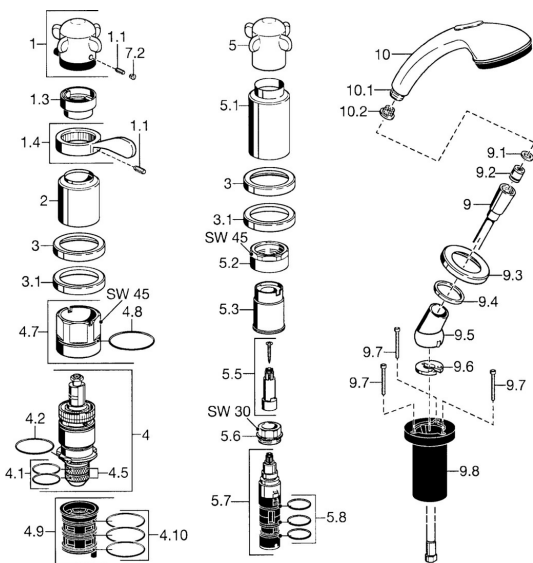

EAN: 4015474048508
static.hansa.com/5313903190

Náhradní díly

SP53139031

| | Název | Kód |
|------|---|-----------|
| 1.1 | Šroub, M6x6 | 59912330 |
| 1.3 | Temperature adjustment limiter Chrom | 59906355 |
| 1.4 | Páka Chrom | 59905722 |
| 2 | Krytka Chrom Ukončeno | 59912327 |
| 3 | Kryt příruby Chrom Ukončeno | 59912256 |
| 3.1 | Kryt příruby Chrom | 59912259 |
| 4 | Termoelement/Kartuše, G1/2 | 59904501 |
| 4.1 | O-kroužek, d 27x2 | 59901532 |
| 4.2 | O-kroužek, 35x2.5 | 59905020 |
| 4.5 | Filtr, 0.16 mm Ukončeno | 59905036 |
| 4.7 | Oční šroub, M52x1, SW 50 | 59911516 |
| 4.8 | O-kroužek, 50.52x1.78 | 59906841 |
| 4.9 | Adaptér | 59911514 |
| 4.10 | O-kroužek, d 40x2 | 59911507 |
| 5.1 | Krytka Chrom Ukončeno | 59912310 |
| 5.2 | Oční šroub, M42x1, SW45 Ukončeno | 59912321 |
| 5.3 | Těsnící kroužek Ukončeno | 59912320 |
| 5.5 | Vřetena Ukončeno | 59912319 |
| 5.6 | Oční šroub, M32x1.5 | 59911898 |
| 5.7 | Přepínač | 59912269 |
| 5.8 | O-kroužek, d 24x2 | 59911835 |
| 9 | Sprchová hadice, L=1750, G1/2-M12x1 Chrom | 59912281 |
| 9.1 | Těsnící kroužek, d 21x12x2 | 59912304 |
| 9.2 | Zpětný ventil | 59905714 |
| 9.3 | Kryt příruby, M70x1 Chrom | 59912287 |
| 9.4 | Kroužek | 59912286 |
| 9.5 | Držák Chrom | 59912282 |
| 9.6 | [CZ3238] | 59912337 |
| 9.7 | Šroub, M4x45 | 59912291 |
| 9.8 | Průchodka | 59912290 |
| 10 | Ruční sprcha Chrom/Zlatá Ukončeno | 599043390 |
| 10 | Ruční sprcha Chrom Ukončeno | 04320100 |
| 10.1 | Šroubení pro připojení hadice, G1/2 Ukončeno | 59912237 |
| 10.2 | Filtr | 59906859 |