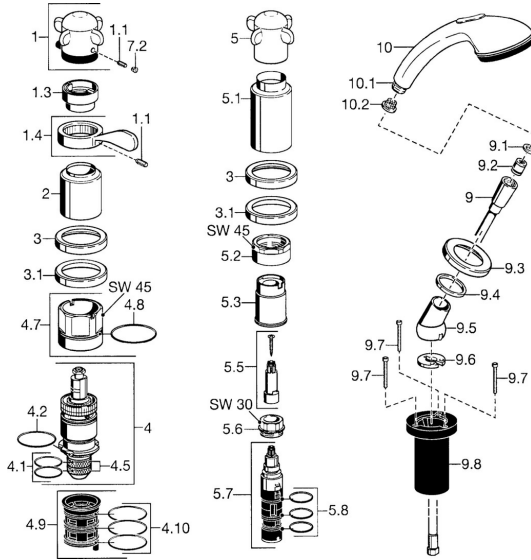

EAN: 4015474047815
static.hansa.com/53139031

Reserveonderdelen

SP53139031

	Naam	Code
1.1	Schroef, M6x6	59912330
1.3	Temperature adjustment limiter Chroom	59906355
1.4	Hendel Chroom	59905722
2	Kap Chroom Stopgezet	59912327
3	Afdekplaat Chroom Stopgezet	59912256
3.1	Afdekplaat Chroom	59912259
4	Thermostaat/binnenwerk, G1/2	59904501
4.1	O-ring, d 27x2	59901532
4.2	O-ring, 35x2.5	59905020
4.5	Filter sproeier, 0.16 mm Stopgezet	59905036
4.7	Schroefoog, M52x1, SW 50	59911516
4.8	O-ring, 50.52x1.78	59906841
4.9	Adapter	59911514
4.10	O-ring, d 40x2	59911507
5.1	Kap Chroom Stopgezet	59912310
5.2	Schroefoog, M42x1, SW45 Stopgezet	59912321
5.3	Borgring Stopgezet	59912320
5.5	Spindel Stopgezet	59912319
5.6	Schroefoog, M32x1.5	59911898
5.7	Omsteller	59912269
5.8	O-ring, d 24x2	59911835
9	Doucheslang, L=1750, G1/2-M12x1 Chroom	59912281
9.1	Afdichtring, d 21x12x2	59912304
9.2	Terugslagklep	59905714
9.3	Afdekplaat, M70x1 Chroom	59912287
9.4	Glijring wit	59912286
9.5	Houder Chroom	59912282
9.6	[DU3238]	59912337
9.7	Schroef, M4x45	59912291
9.8	Doorvoernippel	59912290
10	Handdouche Chroom/Goud Stopgezet	599043390
10	Handdouche Chroom Stopgezet	04320100
10.1	Koppelstuk flexibel, G1/2 Stopgezet	59912237
10.2	Filter sproeier	59906859