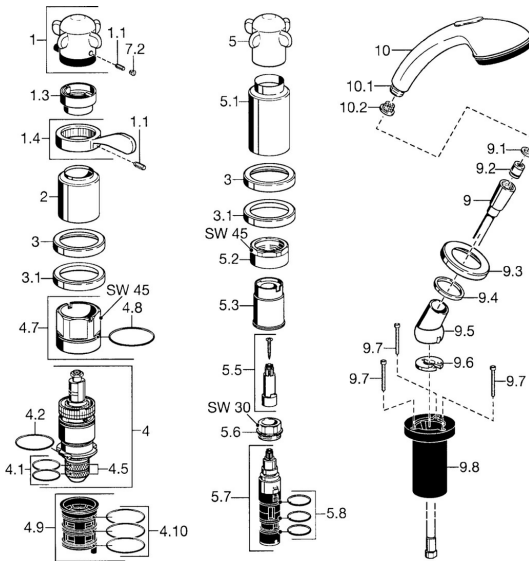

EAN: 4015474047815
static.hansa.com/53139031

Náhradní díly

SP53139031

	Název	Kód
1.1	Šroub, M6x6	59912330
1.3	Temperature adjustment limiter Chrom	59906355
1.4	Páka Chrom	59905722
2	Krytka Chrom Ukončeno	59912327
3	Kryt příruby Chrom Ukončeno	59912256
3.1	Kryt příruby Chrom	59912259
4	Termoelement/Kartuše, G1/2	59904501
4.1	O-kroužek, d 27x2	59901532
4.2	O-kroužek, 35x2.5	59905020
4.5	Filtr, 0.16 mm Ukončeno	59905036
4.7	Oční šroub, M52x1, SW 50	59911516
4.8	O-kroužek, 50.52x1.78	59906841
4.9	Adaptér	59911514
4.10	O-kroužek, d 40x2	59911507
5.1	Krytka Chrom Ukončeno	59912310
5.2	Oční šroub, M42x1, SW45 Ukončeno	59912321
5.3	Těsnící kroužek Ukončeno	59912320
5.5	Vřetena Ukončeno	59912319
5.6	Oční šroub, M32x1.5	59911898
5.7	Přepínač	59912269
5.8	O-kroužek, d 24x2	59911835
9	Sprchová hadice, L=1750, G1/2-M12x1 Chrom	59912281
9.1	Těsnící kroužek, d 21x12x2	59912304
9.2	Zpětný ventil	59905714
9.3	Kryt příruby, M70x1 Chrom	59912287
9.4	Kroužek	59912286
9.5	Držák Chrom	59912282
9.6	[CZ3238]	59912337
9.7	Šroub, M4x45	59912291
9.8	Průchodka	59912290
10	Ruční sprcha Chrom/Zlatá Ukončeno	599043390
10	Ruční sprcha Chrom Ukončeno	04320100
10.1	Šroubení pro připojení hadice, G1/2 Ukončeno	59912237
10.2	Filtr	59906859