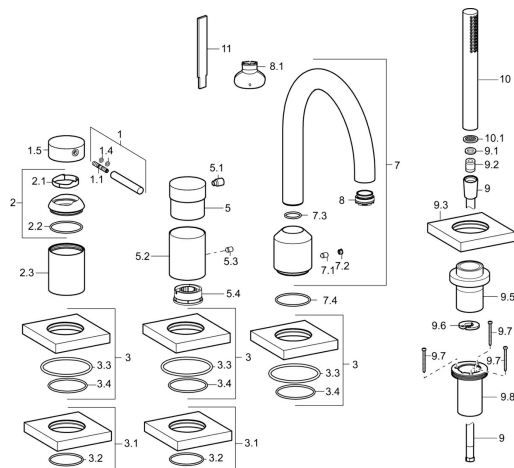

### SP53122093

|      | Nome  | Codice   |
|------|---|----------|
| 1    | Leva, 70 mm                                 | 59913331 |
| 1.1  | Screw, M5x35                                | 59913299 |
| 1.4  | O-ring, d 3x1.5                             | 59913100 |
| 1.5  | Cappuccio Cromo                             | 59913332 |
| 2    | Cappuccio Cromo                             | 59913364 |
| 2.1  | Anello glassato                             | 59913363 |
| 2.2  | O-ring, d 38x2                              | 59913212 |
| 2.3  | Piastra Cromo                               | 59913448 |
| 3    | Piastra, 75x75 mm Cromo                     | 59914209 |
| 3.1  | Piastra, 75x75 mm Cromo                     | 59914212 |
| 3.3  | O-ring, 60x3                                | 59913280 |
| 3.4  | O-ring, d 40x2                              | 59911507 |
| 5    | Maniglia Cromo                              | 59913345 |
| 5.1  | Leva, 9 mm M6 Cromo                         | 59913348 |
| 5.2  | Rosetta <b>Fuori produzione</b>             | 59914210 |
| 5.3  | Screw, M4x4                                 | 59901027 |
| 5.4  | Limitatore di portata                       | 59911897 |
| 7    | Bocca, L=190 Cromo                          | 59913452 |
| 7.1  | Screw, M6x9.5                               | 59901609 |
| 7.2  | Spinotto Cromo                              | 59911840 |
| 7.3  | O-ring, d 18x2                              | 59913291 |
| 7.4  | O-ring, 41x2 <b>Fuori produzione</b>        | 59913281 |
| 8    | Aeratore, M24x1 STD D CC-XT                 | 59913760 |
| 8.1  | Chiave per aeratore, M24x1                  | 59913134 |
| 9    | Flessibile doccia, L=1750, G1/2-M12x1 Cromo | 59912281 |
| 9.1  | L'anello di tenuta, d 21x12x2               | 59912304 |
| 9.2  | Valvola antiriflusso                        | 59905714 |
| 9.3  | Piastra, 75x75 mm Cromo                     | 59913879 |
| 9.5  | Titolare Cromo                              | 59913289 |
| 9.6  | [IT3238]                                    | 59912337 |
| 9.7  | Screw, M4x45                                | 59912291 |
| 9.8  | Supporto per doccetta                       | 59913288 |
| 10   | Doccetta Cromo                              | 54390100 |
| 10.1 | Limitatore di portata                       | 59912777 |
| 11   | Tool <b>Fuori produzione</b>                | 59912277 |
| N.I. | Prolunga, 30 mm, HM 3.5 (-2015)             | 59913189 |
| N.I. | Prolunga, 30 mm                             | 59913190 |
| N.I. | Kit viti per prolunga, (2015-)              | 59914337 |