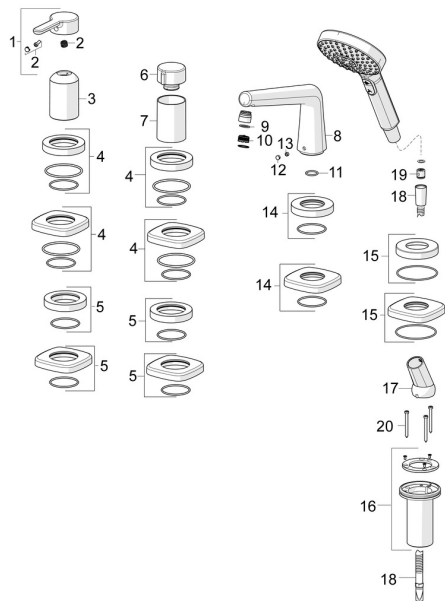

EAN: 4057304007026
static.hansa.com/53122083
Náhradné diely

SP53122083

	Názov	Kód
01	Ovládacia rukoväť Chróm	59914574
02	Záslepka	59914573
03	Ružice Chróm	59914572
04	Krycí diel, d 72 mm, for Compact Chróm	59914667
04	Krycí diel, 75x75 mm, for Compact Chróm	Ukončené 59914675
05	Krycí diel, d 72 mm Chróm	59914668
05	Krycí diel, 75x75 mm Chróm	Ukončené 59914676
06	Rukoväť regulátora prietoku vody Chróm	59914669
07	Ružice Chróm	59914671
08	Výtokové rameno Chróm	Ukončené 59914674
09	Fitting ring for aerator Chróm	59914645
10	Aerator, M18.5x1	59914662
11	O-krúžok, d 18x2	59913291
12	Vymedzovacia vložka Chróm	59911840
13	Skrutka, M6x5, SW3	59912916
14	Krycí diel, 75x75 mm Chróm	Ukončené 59914678
14	Krycí diel, d 72 mm Chróm	Ukončené 59913278
15	Krycí diel, 75x75 mm Chróm	Ukončené 59914677
15	Krycí diel, d 72 mm Chróm	59914672
16	Prechodka	59914673
17	Držiak Chróm	59912282
18	Sprchová hadica, L=1750, G1/2-M12x1 Chróm	59912281
19	Spätný ventil	59905714
20	Skrutka, M4x45	59912291