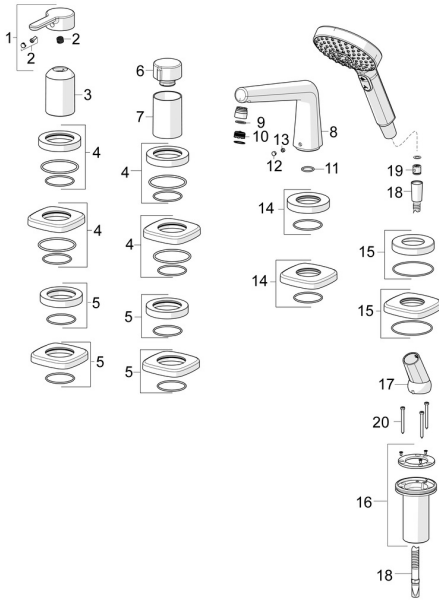

EAN: 4057304007026
static.hansa.com/53122083

Reserveonderdelen

SP53122083

	Naam	Code
01	Handel Chroom	59914574
02	Sierdop	59914573
03	Rosassen Chroom	59914572
04	Afdekplaat, d 72 mm, for Compact Chroom	59914667
04	Afdekplaat, 75x75 mm, for Compact Chroom	Stopgezet 59914675
05	Afdekplaat, d 72 mm Chroom	59914668
05	Afdekplaat, 75x75 mm Chroom	Stopgezet 59914676
06	Debiethandel Chroom	59914669
07	Rosassen Chroom	59914671
08	Uitloop Chroom	Stopgezet 59914674
09	Pasring voor schuimstraler Chroom	59914645
10	Mousseur, M18.5x1	59914662
11	O-ring, d 18x2	59913291
12	Binnendeel temperatuurhandel Chroom	59911840
13	Schroef, M6x5, SW3	59912916
14	Afdekplaat, 75x75 mm Chroom	Stopgezet 59914678
14	Afdekplaat, d 72 mm Chroom	Stopgezet 59913278
15	Afdekplaat, 75x75 mm Chroom	Stopgezet 59914677
15	Afdekplaat, d 72 mm Chroom	59914672
16	Doorvoernippel	59914673
17	Houder Chroom	59912282
18	Doucheslang, L=1750, G1/2-M12x1 Chroom	59912281
19	Terugslagklep	59905714
20	Schroef, M4x45	59912291