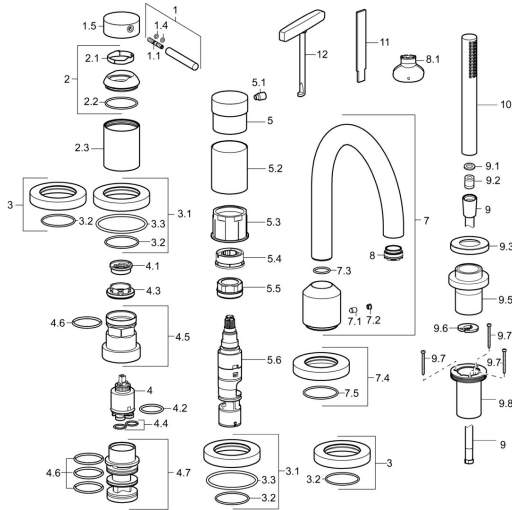

## Pièces de rechange

### SP53122073

	Nom	Code
1	Levier, 70 mm	59913331
1.1	Vis, M5x35	59913299
1.4	Joint, d 3x1.5	59913100
1.5	Capuchon Chrome	59913332
1.5	Capuchon Noir <b>Arrêté</b>	59913333
1.5	Capuchon Blanc <b>Arrêté</b>	59913334
2	Chape Chrome	59913364
2.1	Bague glissante	59913363
2.2	Joint, d 38x2	59913212
2.3	Rosaces Chrome	59913448
3	Rosaces Chrome	59913449
3.1	Rosaces Chrome	59913450
3.3	Joint, 60x3	59913280
4	Cartouche, 3.5 Eco	59912324
4	Cartouche, 3.5 Classic	59913075
4.1	Temperature adjustment limiter	59912325
4.2	Joint, d 28.24x2.62 <b>Arrêté</b>	59912590
4.3	Écrou de maintien, M40x1	1003409V
4.4	Joint, d 10.10x1.60 <b>Arrêté</b>	59905072
4.5	Vis Loop, M52x1, AF38	59913274
4.6	Joint, d 40x2	59911507
4.7	Adaptateur	59913282
5	Levier Chrome	59913345
5.1	Levier, 9 mm M6 Chrome	59913348
5.2	Protective sleeve Chrome <b>Arrêté</b>	59913451
5.3	Anneau	59913285
5.4	Limiteur de debit	59911897
5.5	Vis Loop, M32x1.5	59911898
5.6	Inverseur	59912269
7	Bec, L=190 Chrome	59913452
7.1	Vis, M6x9.5	59901609
7.2	Butée de réglage Chrome	59911840
7.3	Joint, d 18x2	59913291
7.4	Rosaces, d 72 mm Chrome <b>Arrêté</b>	59913278
7.5	Joint, 41x2 <b>Arrêté</b>	59913281
8	Aérateur, M24x1 C	59913131
8.1	Clé pour aérateur, M24x1	59913134
9	Flexible, L=1750, G1/2-M12x1 Chrome	59912281
9.1	L'anneau d'étanchéité, d 21x12x2	59912304
9.2	Clapet anti-retour	59905714
9.3	Rosaces, M70x1, d 72 mm	59913287
9.5	Titulaire Chrome	59913289
9.6	Disk	59912337
9.7	Vis, M4x45	59912291
9.8	Passage tablette	59913288
10	Douchette Chrome	54390100
11	Outil <b>Arrêté</b>	59912277
12	Outil	59906409
N.I.	Rallonge pour mitigeur encastrés, 30 mm, HM 3.5 (-2015)	59913189
N.I.	Rallonge pour mitigeur encastrés, 30 mm	59913190
N.I.	Kit de vis d'extension, (2015-)	59914337