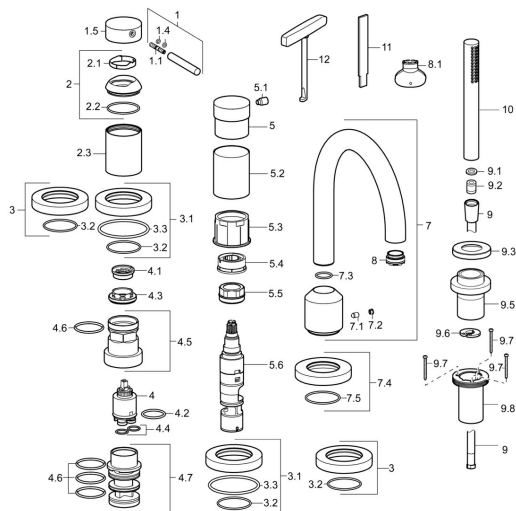

EAN: 4015474185715
static.hansa.com/53122078

Ersatzteile

SP53122073

	Name	Art.-Nr.
1	Hebel, 70 mm	59913331
1.1	Schraube, M5x35	59913299
1.4	O-Ring, d 3x1.5	59913100
1.5	Abdeckkappe Chrom	59913332
1.5	Abdeckkappe Schwarz Ausgelaufen	59913333
1.5	Abdeckkappe Weiss Ausgelaufen	59913334
2	Abdeckkappe Chrom	59913364
2.1	Gleitring	59913363
2.2	O-Ring, d 38x2	59913212
2.3	Rosette Chrom	59913448
3	Rosette Chrom	59913449
3.1	Rosette Chrom	59913450
3.3	O-Ring, 60x3	59913280
4	Kartusche, 3.5 Eco	59912324
4	Kartusche, 3.5 Classic	59913075
4.1	Temperatur-Anschlagring	59912325
4.2	O-Ring, d 28.24x2.62 Ausgelaufen	59912590
4.3	Spann-Mutter, M40x1	1003409V
4.4	O-Ring, d 10.10x1.60 Ausgelaufen	59905072
4.5	Ringschraube, M52x1, AF38	59913274
4.6	O-Ring, d 40x2	59911507
4.7	Adapter	59913282
5	Griff Chrom	59913345
5.1	Hebel, 9 mm M6 Chrom	59913348
5.2	Schutzhülle Chrom Ausgelaufen	59913451
5.3	Ring	59913285
5.4	Durchflussbegrenzer	59911897
5.5	Ringschraube, M32x1.5	59911898
5.6	Umstellung	59912269
7	Auslauf, L=190 Chrom	59913452
7.1	Schraube, M6x9.5	59901609
7.2	Abdeckstopfen Chrom	59911840
7.3	O-Ring, d 18x2	59913291
7.4	Abdeckplatte, d 72 mm Chrom Ausgelaufen	59913278
7.5	O-Ring, 41x2 Ausgelaufen	59913281
8	Luftsprudler, M24x1 C	59913131
8.1	Schlüssel für Luftsprudler, M24x1	59913134
9	Brauseschlauch, L=1750, G1/2-M12x1 Chrom	59912281
9.1	Dichtungsring, d 21x12x2	59912304
9.2	Rückschlagventil	59905714
9.3	Rosette, M70x1, d 72 mm	59913287
9.5	Halter Chrom	59913289
9.6	Scheibe	59912337
9.7	Schraube, M4x45	59912291
9.8	Schlauchdurchführung	59913288
10	Handbrause Chrom	54390100
11	Werkzeuge Ausgelaufen	59912277
12	Werkzeuge	59906409
N.I.	Verlängerungssatz, 30 mm, HM 3.5 (-2015)	59913189
N.I.	Verlängerungssatz, 30 mm	59913190
N.I.	Verlängerungsschraubensatz, (2015-)	59914337