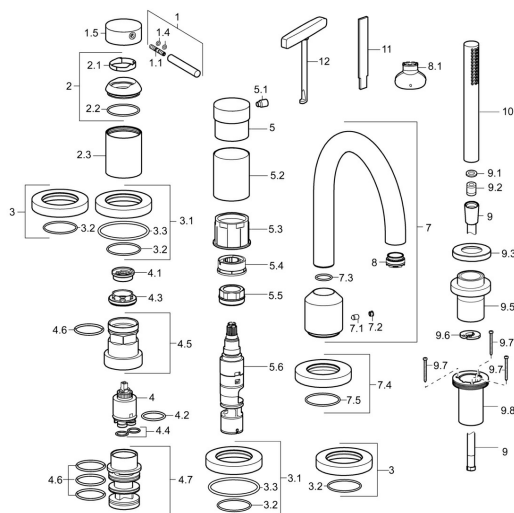

EAN: 4015474182035
static.hansa.com/53122077

Náhradné diely

SP53122073

| | Názov | Kód |
|------|---|----------|
| 1 | Ovládacia rukoväť, 70 mm | 59913331 |
| 1.1 | Skrutka, M5x35 | 59913299 |
| 1.4 | O-krúžok, d 3x1.5 | 59913100 |
| 1.5 | Klobúk,krytka Chróm | 59913332 |
| 1.5 | Klobúk,krytka Čierna Ukončené | 59913333 |
| 1.5 | Klobúk,krytka Biela Ukončené | 59913334 |
| 2 | Krytka Chróm | 59913364 |
| 2.1 | Trecí krúžok | 59913363 |
| 2.2 | O-krúžok, d 38x2 | 59913212 |
| 2.3 | Kryt príruby Chróm | 59913448 |
| 3 | Kryt príruby Chróm | 59913449 |
| 3.1 | Kryt príruby Chróm | 59913450 |
| 3.3 | O-krúžok, 60x3 | 59913280 |
| 4 | Kartuš, 3.5 Eco | 59912324 |
| 4 | Kartuš, 3.5 Classic | 59913075 |
| 4.1 | Temperature adjustment limiter | 59912325 |
| 4.2 | O-krúžok, d 28.24x2.62 Ukončené | 59912590 |
| 4.3 | Prítlačná matica, M40x1 | 1003409V |
| 4.4 | O-krúžok, d 10.10x1.60 Ukončené | 59905072 |
| 4.5 | Očné skrutka, M52x1, AF38 | 59913274 |
| 4.6 | O-krúžok, d 40x2 | 59911507 |
| 4.7 | Adaptér | 59913282 |
| 5 | Rukoväť Chróm | 59913345 |
| 5.1 | Ovládacia rukoväť, 9 mm M6 Chróm | 59913348 |
| 5.2 | Protective sleeve Chróm Ukončené | 59913451 |
| 5.3 | Krúžok | 59913285 |
| 5.4 | Regulátor prietoku | 59911897 |
| 5.5 | Očné skrutka, M32x1.5 | 59911898 |
| 5.6 | Prepínač | 59912269 |
| 7 | Výtokové rameno, L=190 Chróm | 59913452 |
| 7.1 | Skrutka, M6x9.5 | 59901609 |
| 7.2 | Vymedzovacia vložka Chróm | 59911840 |
| 7.3 | O-krúžok, d 18x2 | 59913291 |
| 7.4 | Krycí diel, d 72 mm Chróm Ukončené | 59913278 |
| 7.5 | O-krúžok, 41x2 Ukončené | 59913281 |
| 8 | Aerator, M24x1 C | 59913131 |
| 8.1 | Kľúč k aerátoru, M24x1 | 59913134 |
| 9 | Sprchová hadica, L=1750, G1/2-M12x1 Chróm | 59912281 |
| 9.1 | Tesniaci krúžok, d 21x12x2 | 59912304 |
| 9.2 | Spätný ventil | 59905714 |
| 9.3 | Kryt príruby, M70x1, d 72 mm | 59913287 |
| 9.5 | Držiak Chróm | 59913289 |
| 9.6 | [SK3238] | 59912337 |
| 9.7 | Skrutka, M4x45 | 59912291 |
| 9.8 | Prechodka | 59913288 |
| 10 | Ručná sprcha Chróm | 54390100 |
| 11 | Nástroj Ukončené | 59912277 |
| 12 | Nástroj | 59906409 |
| N.I. | Nadstavňý segment, 30 mm, HM 3.5 (-2015) | 59913189 |
| N.I. | Nadstavňý segment, 30 mm | 59913190 |
| N.I. | Prdlženie upevňovacej skrutky, (2015-) | 59914337 |