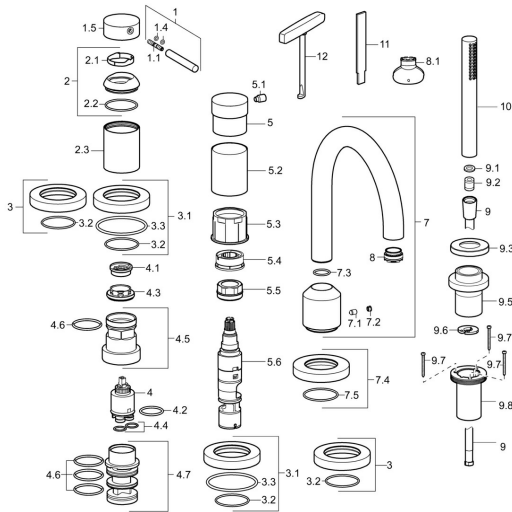

EAN: 4015474182035
static.hansa.com/53122077

Parti di ricambio

SP53122073

	Nome	Codice
1	Leva, 70 mm	59913331
1.1	Screw, M5x35	59913299
1.4	O-ring, d 3x1.5	59913100
1.5	Cappuccio Cromo	59913332
1.5	Cappuccio Nero Fuori produzione	59913333
1.5	Cappuccio Bianco Fuori produzione	59913334
2	Cappuccio Cromo	59913364
2.1	Anello glassato	59913363
2.2	O-ring, d 38x2	59913212
2.3	Piastra Cromo	59913448
3	Piastra Cromo	59913449
3.1	Piastra Cromo	59913450
3.3	O-ring, 60x3	59913280
4	Cartuccia, 3.5 Eco	59912324
4	Cartuccia, 3.5 Classic	59913075
4.1	Temperature adjustment limiter	59912325
4.2	O-ring, d 28.24x2.62 Fuori produzione	59912590
4.3	Dado di fissaggio, M40x1	1003409V
4.4	O-ring, d 10.10x1.60 Fuori produzione	59905072
4.5	Vite eye, M52x1, AF38	59913274
4.6	O-ring, d 40x2	59911507
4.7	Adapter	59913282
5	Maniglia Cromo	59913345
5.1	Leva, 9 mm M6 Cromo	59913348
5.2	Protective sleeve Cromo Fuori produzione	59913451
5.3	Anello	59913285
5.4	Limitatore di portata	59911897
5.5	Vite eye, M32x1.5	59911898
5.6	Deviatore	59912269
7	Bocca, L=190 Cromo	59913452
7.1	Screw, M6x9.5	59901609
7.2	Spinotto Cromo	59911840
7.3	O-ring, d 18x2	59913291
7.4	Piastra, d 72 mm Cromo Fuori produzione	59913278
7.5	O-ring, 41x2 Fuori produzione	59913281
8	Aeratore, M24x1 C	59913131
8.1	Chiave per aeratore, M24x1	59913134
9	Flessibile doccia, L=1750, G1/2-M12x1 Cromo	59912281
9.1	L'anello di tenuta, d 21x12x2	59912304
9.2	Valvola antiriflusso	59905714
9.3	Piastra, M70x1, d 72 mm	59913287
9.5	Titolare Cromo	59913289
9.6	[IT3238]	59912337
9.7	Screw, M4x45	59912291
9.8	Supporto per doccetta	59913288
10	Doccetta Cromo	54390100
11	Tool Fuori produzione	59912277
12	Tool	59906409
N.I.	Prolunga, 30 mm, HM 3.5 (-2015)	59913189
N.I.	Prolunga, 30 mm	59913190
N.I.	Kit viti per prolunga, (2015-)	59914337