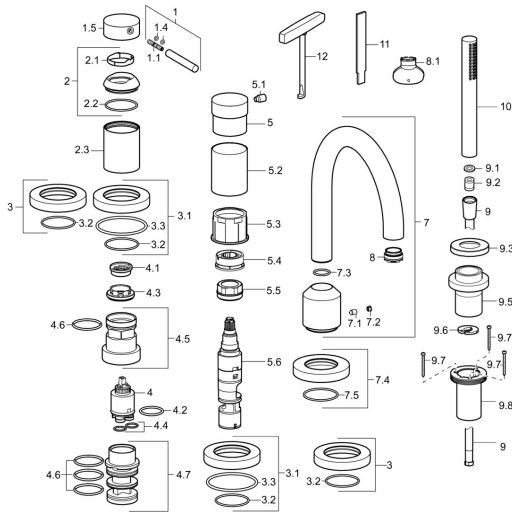

## Ersatzteile

### SP53122073

	Name	Art.-Nr.
1	Hebel, 70 mm	59913331
1.1	Schraube, M5x35	59913299
1.4	O-Ring, d 3x1.5	59913100
1.5	Abdeckkappe Chrom	59913332
1.5	Abdeckkappe Schwarz <b>Ausgelaufen</b>	59913333
1.5	Abdeckkappe Weiss <b>Ausgelaufen</b>	59913334
2	Abdeckkappe Chrom	59913364
2.1	Gleitring	59913363
2.2	O-Ring, d 38x2	59913212
2.3	Rosette Chrom	59913448
3	Rosette Chrom	59913449
3.1	Rosette Chrom	59913450
3.3	O-Ring, 60x3	59913280
4	Kartusche, 3.5 Eco	59912324
4	Kartusche, 3.5 Classic	59913075
4.1	Temperatur-Anschlagring	59912325
4.2	O-Ring, d 28.24x2.62 <b>Ausgelaufen</b>	59912590
4.3	Spann-Mutter, M40x1	1003409V
4.4	O-Ring, d 10.10x1.60 <b>Ausgelaufen</b>	59905072
4.5	Ringschraube, M52x1, AF38	59913274
4.6	O-Ring, d 40x2	59911507
4.7	Adapter	59913282
5	Griff Chrom	59913345
5.1	Hebel, 9 mm M6 Chrom	59913348
5.2	Schutzhülle Chrom <b>Ausgelaufen</b>	59913451
5.3	Ring	59913285
5.4	Durchflussbegrenzer	59911897
5.5	Ringschraube, M32x1.5	59911898
5.6	Umstellung	59912269
7	Auslauf, L=190 Chrom	59913452
7.1	Schraube, M6x9.5	59901609
7.2	Abdeckstopfen Chrom	59911840
7.3	O-Ring, d 18x2	59913291
7.4	Abdeckplatte, d 72 mm Chrom <b>Ausgelaufen</b>	59913278
7.5	O-Ring, 41x2 <b>Ausgelaufen</b>	59913281
8	Luftsprudler, M24x1 C	59913131
8.1	Schlüssel für Luftsprudler, M24x1	59913134
9	Brauseschlauch, L=1750, G1/2-M12x1 Chrom	59912281
9.1	Dichtungsring, d 21x12x2	59912304
9.2	Rückschlagventil	59905714
9.3	Rosette, M70x1, d 72 mm	59913287
9.5	Halter Chrom	59913289
9.6	Scheibe	59912337
9.7	Schraube, M4x45	59912291
9.8	Schlauchdurchführung	59913288
10	Handbrause Chrom	54390100
11	Werkzeuge <b>Ausgelaufen</b>	59912277
12	Werkzeuge	59906409
N.I.	Verlängerungssatz, 30 mm, HM 3.5 (-2015)	59913189
N.I.	Verlängerungssatz, 30 mm	59913190
N.I.	Verlängerungsschraubensatz, (2015-)	59914337