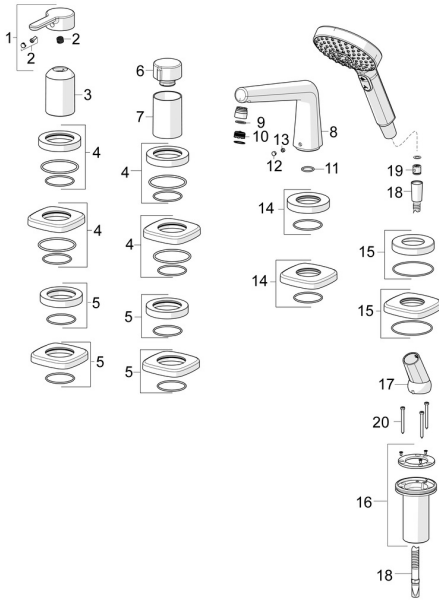

EAN: 4057304007019
static.hansa.com/53122063

Ersatzteile

SP53122083

	Name	Art.-Nr.
01	Hebel Chrom	59914574
02	Dekorkappe	59914573
03	Abdeckhülse Chrom	59914572
04	Abdeckplatte, d 72 mm, for Compact Chrom	59914667
04	Abdeckplatte, 75x75 mm, for Compact Chrom Ausgelaufen	59914675
05	Abdeckplatte, d 72 mm Chrom	59914668
05	Abdeckplatte, 75x75 mm Chrom Ausgelaufen	59914676
06	Mengen-Einstell-Griff Chrom	59914669
07	Abdeckhülse Chrom	59914671
08	Auslauf Chrom Ausgelaufen	59914674
09	Montagering für Luftsprudler Chrom	59914645
10	Luftsprudler, M18.5x1	59914662
11	O-Ring, d 18x2	59913291
12	Abdeckstopfen Chrom	59911840
13	Schraube, M6x5, SW3	59912916
14	Abdeckplatte, 75x75 mm Chrom Ausgelaufen	59914678
14	Abdeckplatte, d 72 mm Chrom Ausgelaufen	59913278
15	Abdeckplatte, 75x75 mm Chrom Ausgelaufen	59914677
15	Deckplatte, d 72 mm Chrom	59914672
16	Schlauchdurchführung	59914673
17	Halter Chrom	59912282
18	Brauseschlauch, L=1750, G1/2-M12x1 Chrom	59912281
19	Rückschlagventil	59905714
20	Schraube, M4x45	59912291