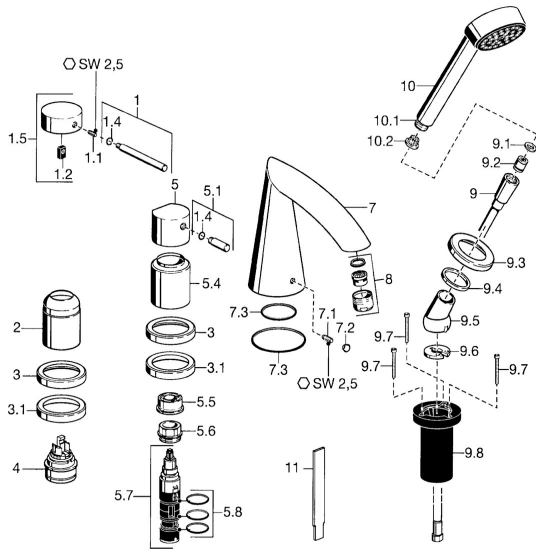

EAN: 4015474048744
static.hansa.com/5312203174

Parti di ricambio

SP53122031

	Nome	Codice
1	Leva, 80 mm Cromo Fuori produzione	59912122
1.1	Screw, M5x8, SW2.5	59904755
1.2	Adattatore	59904778
1.4	O-ring, d 6x1	59912136
1.5	Cappuccio Cromo Fuori produzione	59912143
2	Cappuccio Cromo	59904820
3	Piastra Cromo Fuori produzione	59912256
3.1	Piastra Cromo	59912259
4	Cartuccia, 4,8 eco	59904601
5	Maniglia Cromo	59912131
5.1	Leva, M8, 22 mm Cromo	59912132
5.4	Cappuccio Cromo	59912265
5.5	Limitatore di portata	59911897
5.6	Vite eye, M32x1.5	59911898
5.7	Deviatore	59912269
5.8	O-ring, d 24x2	59911835
7	Bocca, L=184 Cromo Fuori produzione	59912298
7.1	Screw, M6x16, SW 2.5	59910120
7.2	Spinotto Cromo	59911840
7.3	Kit di guarnizione	59912276
9	Flessibile doccia, L=1750, G1/2-M12x1 Cromo	59912281
9.1	L'anello di tenuta, d 21x12x2	59912304
9.2	Valvola antiriflusso	59905714
9.3	Piastra, M70x1 Cromo	59912287
9.4	Anello glassato	59912286
9.5	Titolare Cromo	59912282
9.6	[IT3238]	59912337
9.7	Screw, M4x45	59912291
9.8	Supporto per doccia	59912290
10	Doccetta Cromo Fuori produzione	51170200
10.1	Hose coupling, G1/2 Fuori produzione	59912237
10.2	Filtro	59906859
11	Tool Fuori produzione	59912277
N.I.	Prolunga, 30 mm	59912235
N.I.	Kit viti per prolunga Cromo	59912169
N.I.	Prolunga, 20 mm	59912160
N.I.	Prolunga, 30 mm	59912163