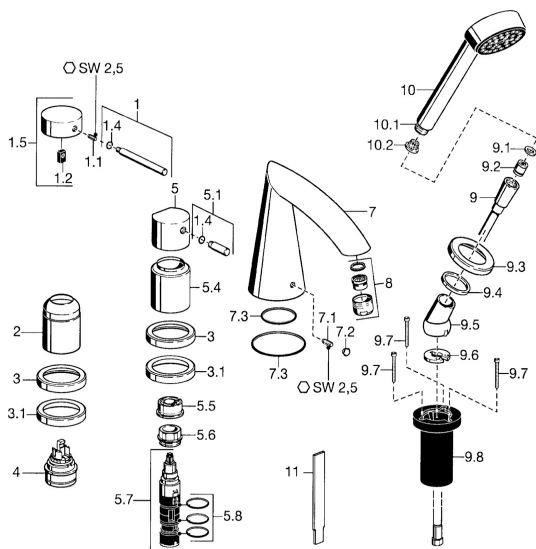

## Pièces de rechange

### SP53122031

	Nom	Code
1	Levier, 80 mm Chrome <b>Arrêté</b>	59912122
1.1	Vis, M5x8, SW2.5	59904755
1.2	Kit de joints pour bec	59904778
1.4	Joint, d 6x1	59912136
1.5	Chape Chrome <b>Arrêté</b>	59912143
2	Chape Chrome	59904820
3	Rosaces Chrome <b>Arrêté</b>	59912256
3.1	Rosaces Chrome	59912259
4	Cartouche, 4.8 eco	59904601
5	Levier Chrome	59912131
5.1	Levier, M8, 22 mm Chrome	59912132
5.4	Chape Chrome	59912265
5.5	Limiteur de debit	59911897
5.6	Vis Loop, M32x1.5	59911898
5.7	Inverseur	59912269
5.8	Joint torique, d 24x2	59911835
7	Bec, L=184 Chrome <b>Arrêté</b>	59912298
7.1	Vis, M6x16, SW 2.5	59910120
7.2	Butée de réglage Chrome	59911840
7.3	Set de fixation pour bec	59912276
9	Flexible, L=1750, G1/2-M12x1 Chrome	59912281
9.1	L'anneau d'étanchéité, d 21x12x2	59912304
9.2	Clapet anti-retour	59905714
9.3	Rosaces, M70x1 Chrome	59912287
9.4	Bague glissante	59912286
9.5	Titulaire Chrome	59912282
9.6	Disk	59912337
9.7	Vis, M4x45	59912291
9.8	Passage tablette	59912290
10	Douchette Chrome <b>Arrêté</b>	51170200
10.1	Raccord tuyau, G1/2 <b>Arrêté</b>	59912237
10.2	Tête de douchette	59906859
11	Outil <b>Arrêté</b>	59912277
N.I.	Rallonge pour mitigeur encastrés, 30 mm	59912235
N.I.	Kit de vis d'extension Chrome	59912169
N.I.	Rallonge pour mitigeur encastrés, 20 mm	59912160
N.I.	Rallonge pour mitigeur encastrés, 30 mm	59912163