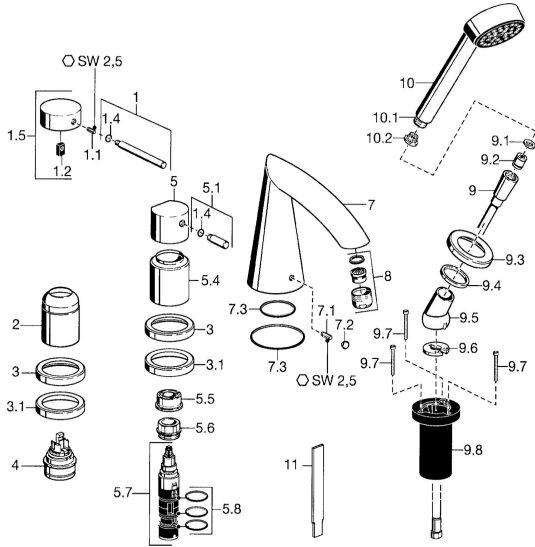

EAN: 4015474048744
static.hansa.com/5312203174

Ersatzteile

SP53122031

	Name	Art.-Nr.
1	Hebel, 80 mm Chrom Ausgelaufen	59912122
1.1	Schraube, M5x8, SW2.5	59904755
1.2	Kunststoffadapter	59904778
1.4	O-Ring, d 6x1	59912136
1.5	Abdeckkappe Chrom Ausgelaufen	59912143
2	Abdeckkappe Chrom	59904820
3	Rosette Chrom Ausgelaufen	59912256
3.1	Rosette Chrom	59912259
4	Kartusche, 4,8 eco	59904601
5	Griff Chrom	59912131
5.1	Hebel, M8, 22 mm Chrom	59912132
5.4	Abdeckkappe Chrom	59912265
5.5	Durchflussbegrenzer	59911897
5.6	Ringschraube, M32x1.5	59911898
5.7	Umstellung	59912269
5.8	O-Ringsatz, d 24x2	59911835
7	Auslauf, L=184 Chrom Ausgelaufen	59912298
7.1	Schraube, M6x16, SW 2.5	59910120
7.2	Abdeckstopfen Chrom	59911840
7.3	Dichtungskit	59912276
9	Brauseschlauch, L=1750, G1/2-M12x1 Chrom	59912281
9.1	Dichtungsring, d 21x12x2	59912304
9.2	Rückschlagventil	59905714
9.3	Rosette, M70x1 Chrom	59912287
9.4	Gleitring	59912286
9.5	Halter Chrom	59912282
9.6	Scheibe	59912337
9.7	Schraube, M4x45	59912291
9.8	Schlauchdurchführung	59912290
10	Handbrause Chrom Ausgelaufen	51170200
10.1	Schlauchanschluß, G1/2 Ausgelaufen	59912237
10.2	Sieb	59906859
11	Werkzeuge Ausgelaufen	59912277
N.I.	Verlängerungssatz, 30 mm	59912235
N.I.	Verlängerungsschraubensatz Chrom	59912169
N.I.	Verlängerungssatz, 20 mm	59912160
N.I.	Verlängerungssatz, 30 mm	59912163