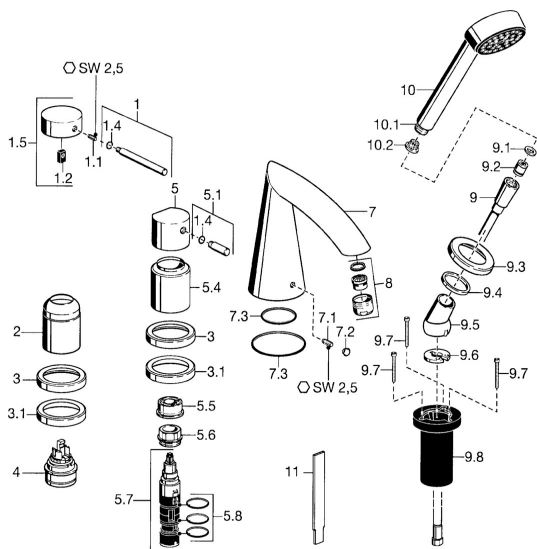

EAN: 4015474048744
static.hansa.com/5312203174

Náhradní díly

SP53122031

	Název	Kód
1	Páka, 80 mm Chrom Ukončeno	59912122
1.1	Šroub, M5x8, SW2.5	59904755
1.2	Kluzné pouzdro (osazené)	59904778
1.4	O-kroužek, d 6x1	59912136
1.5	Krytka Chrom Ukončeno	59912143
2	Krytka Chrom	59904820
3	Kryt příruby Chrom Ukončeno	59912256
3.1	Kryt příruby Chrom	59912259
4	Kartuše, 4,8 eco	59904601
5	Ovládací páka Chrom	59912131
5.1	Páka, M8, 22 mm Chrom	59912132
5.4	Krytka Chrom	59912265
5.5	Regulátor průtoku	59911897
5.6	Oční šroub, M32x1.5	59911898
5.7	Přepínač	59912269
5.8	O-kroužek, d 24x2	59911835
7	Výtokové rameno, L=184 Chrom Ukončeno	59912298
7.1	Šroub, M6x16, SW 2.5	59910120
7.2	Vymezovací vložka Chrom	59911840
7.3	Těsnící sada	59912276
9	Sprchová hadice, L=1750, G1/2-M12x1 Chrom	59912281
9.1	Těsnící kroužek, d 21x12x2	59912304
9.2	Zpětný ventil	59905714
9.3	Kryt příruby, M70x1 Chrom	59912287
9.4	Kroužek	59912286
9.5	Držák Chrom	59912282
9.6	[CZ3238]	59912337
9.7	Šroub, M4x45	59912291
9.8	Průchodka	59912290
10	Ruční sprcha Chrom Ukončeno	51170200
10.1	Šroubení pro připojení hadice, G1/2 Ukončeno	59912237
10.2	Filtr	59906859
11	Nástroj Ukončeno	59912277
N.I.	Nástavec-sada, 30 mm	59912235
N.I.	Prodloužení Chrom	59912169
N.I.	Nástavec-sada, 20 mm	59912160
N.I.	Nástavec-sada, 30 mm	59912163