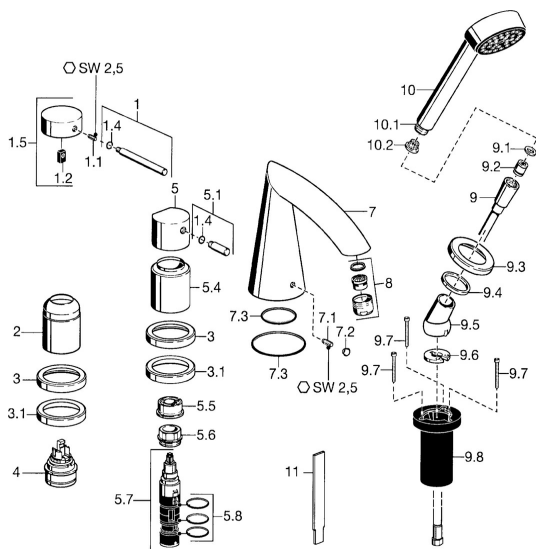

EAN: 4015474047808
static.hansa.com/53122031

Náhradné diely

SP53122031

	Názov	Kód
1	Ovládacia rukoväť, 80 mm Chróm Ukončené	59912122
1.1	Skrutka, M5x8, SW2,5	59904755
1.2	Klzné puzdro	59904778
1.4	O-kružok, d 6x1	59912136
1.5	Krytka Chróm Ukončené	59912143
2	Krytka Chróm	59904820
3	Kryt príruby Chróm Ukončené	59912256
3.1	Kryt príruby Chróm	59912259
4	Kartuš, 4,8 eco	59904601
5	Rukoväť Chróm	59912131
5.1	Ovládacia rukoväť, M8, 22 mm Chróm	59912132
5.4	Krytka Chróm	59912265
5.5	Regulátor prietoku	59911897
5.6	Očné skrutka, M32x1,5	59911898
5.7	Prepínač	59912269
5.8	O-kružok (komplet), d 24x2	59911835
7	Výtokové rameno, L=184 Chróm Ukončené	59912298
7.1	Skrutka, M6x16, SW 2,5	59910120
7.2	Vymedzovacia vložka Chróm	59911840
7.3	Tesnenie sada	59912276
9	Sprchová hadica, L=1750, G1/2-M12x1 Chróm	59912281
9.1	Tesniaci krúžok, d 21x12x2	59912304
9.2	Spätný ventil	59905714
9.3	Kryt príruby, M70x1 Chróm	59912287
9.4	Trecí krúžok	59912286
9.5	Držiak Chróm	59912282
9.6	[SK3238]	59912337
9.7	Skrutka, M4x45	59912291
9.8	Prechodka	59912290
10	Ručná sprcha Chróm Ukončené	51170200
10.1	Šróbenie pre pripojenie hadice, G1/2 Ukončené	59912237
10.2	Filtre	59906859
11	Nástroj Ukončené	59912277
N.I.	Nadstavňový segment, 30 mm	59912235
N.I.	Predĺženie upevňovacej skrutky Chróm	59912169
N.I.	Nadstavňový segment, 20 mm	59912160
N.I.	Nadstavňový segment, 30 mm	59912163