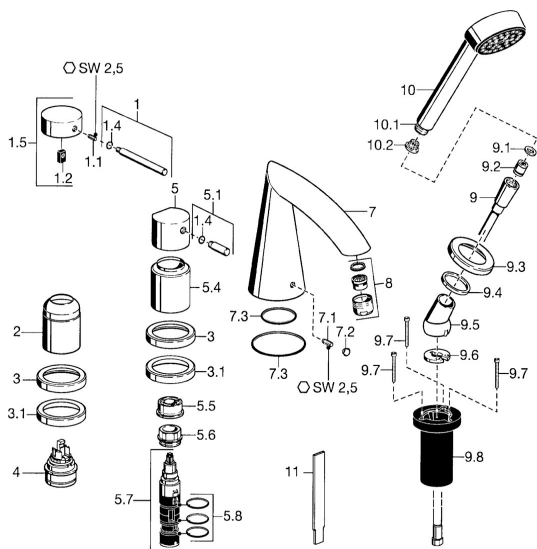

EAN: 4015474047808
static.hansa.com/53122031

Reserveonderdelen

SP53122031

	Naam	Code
1	Hendel, 80 mm Chroom Stopgezet	59912122
1.1	Schroef, M5x8, SW2.5	59904755
1.2	Joint klassiek uitloop	59904778
1.4	O-ring, d 6x1	59912136
1.5	Kap Chroom Stopgezet	59912143
2	Kap Chroom	59904820
3	Afdekplaat Chroom Stopgezet	59912256
3.1	Afdekplaat Chroom	59912259
4	Binnenwerk, 4,8 eco	59904601
5	Hendel Chroom	59912131
5.1	Hendel, M8, 22 mm Chroom	59912132
5.4	Kap Chroom	59912265
5.5	Doorvoerbegrenzer	59911897
5.6	Schroefoog, M32x1.5	59911898
5.7	Omsteller	59912269
5.8	O-ring, d 24x2	59911835
7	Uitloop, L=184 Chroom Stopgezet	59912298
7.1	Schroef, M6x16, SW 2.5	59910120
7.2	Binnendeel temperatuurhendel Chroom	59911840
7.3	Dichting	59912276
9	Doucheslang, L=1750, G1/2-M12x1 Chroom	59912281
9.1	Afdichtring, d 21x12x2	59912304
9.2	Terugslagklep	59905714
9.3	Afdekplaat, M70x1 Chroom	59912287
9.4	Glijring wit	59912286
9.5	Houder Chroom	59912282
9.6	[DU3238]	59912337
9.7	Schroef, M4x45	59912291
9.8	Doorvoernippel	59912290
10	Handdouche Chroom Stopgezet	51170200
10.1	Koppelstuk flexibel, G1/2 Stopgezet	59912237
10.2	Filter sproeier	59906859
11	Instrument Stopgezet	59912277
N.I.	Inbouwverlengstuk compleet, 30 mm	59912235
N.I.	Verlenschroeven Chroom	59912169
N.I.	Inbouwverlengstuk compleet, 20 mm	59912160
N.I.	Inbouwverlengstuk compleet, 30 mm	59912163