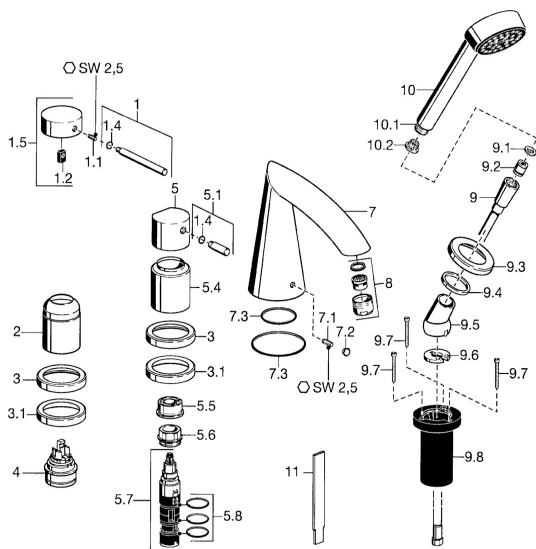

EAN: 4015474047808
static.hansa.com/53122031

Pièces de rechange

SP53122031

	Nom	Code
1	Levier, 80 mm Chrome Arrêté	59912122
1.1	Vis, M5x8, SW2.5	59904755
1.2	Kit de joints pour bec	59904778
1.4	Joint, d 6x1	59912136
1.5	Chape Chrome Arrêté	59912143
2	Chape Chrome	59904820
3	Rosaces Chrome Arrêté	59912256
3.1	Rosaces Chrome	59912259
4	Cartouche, 4.8 eco	59904601
5	Levier Chrome	59912131
5.1	Levier, M8, 22 mm Chrome	59912132
5.4	Chape Chrome	59912265
5.5	Limiteur de debit	59911897
5.6	Vis Loop, M32x1.5	59911898
5.7	Inverseur	59912269
5.8	Joint torique, d 24x2	59911835
7	Bec, L=184 Chrome Arrêté	59912298
7.1	Vis, M6x16, SW 2.5	59910120
7.2	Butée de réglage Chrome	59911840
7.3	Set de fixation pour bec	59912276
9	Flexible, L=1750, G1/2-M12x1 Chrome	59912281
9.1	L'anneau d'étanchéité, d 21x12x2	59912304
9.2	Clapet anti-retour	59905714
9.3	Rosaces, M70x1 Chrome	59912287
9.4	Bague glissante	59912286
9.5	Titulaire Chrome	59912282
9.6	Disk	59912337
9.7	Vis, M4x45	59912291
9.8	Passage tablette	59912290
10	Douchette Chrome Arrêté	51170200
10.1	Raccord tuyau, G1/2 Arrêté	59912237
10.2	Tête de douchette	59906859
11	Outil Arrêté	59912277
N.I.	Rallonge pour mitigeur encastrés, 30 mm	59912235
N.I.	Kit de vis d'extension Chrome	59912169
N.I.	Rallonge pour mitigeur encastrés, 20 mm	59912160
N.I.	Rallonge pour mitigeur encastrés, 30 mm	59912163