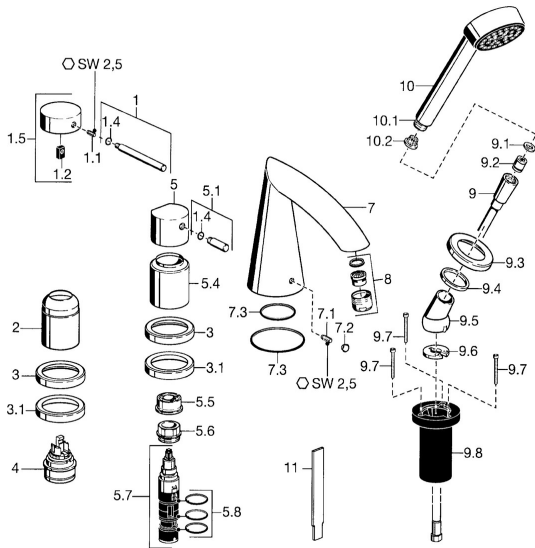

## Ersatzteile

### SP53122031

	Name	Art.-Nr.
1	Hebel, 80 mm Chrom <b>Ausgelaufen</b>	59912122
1.1	Schraube, M5x8, SW2.5	59904755
1.2	Kunststoffadapter	59904778
1.4	O-Ring, d 6x1	59912136
1.5	Abdeckkappe Chrom <b>Ausgelaufen</b>	59912143
2	Abdeckkappe Chrom	59904820
3	Rosette Chrom <b>Ausgelaufen</b>	59912256
3.1	Rosette Chrom	59912259
4	Kartusche, 4,8 eco	59904601
5	Griff Chrom	59912131
5.1	Hebel, M8, 22 mm Chrom	59912132
5.4	Abdeckkappe Chrom	59912265
5.5	Durchflussbegrenzer	59911897
5.6	Ringschraube, M32x1.5	59911898
5.7	Umstellung	59912269
5.8	O-Ringsatz, d 24x2	59911835
7	Auslauf, L=184 Chrom <b>Ausgelaufen</b>	59912298
7.1	Schraube, M6x16, SW 2.5	59910120
7.2	Abdeckstopfen Chrom	59911840
7.3	Dichtungskit	59912276
9	Brauseschlauch, L=1750, G1/2-M12x1 Chrom	59912281
9.1	Dichtungsring, d 21x12x2	59912304
9.2	Rückschlagventil	59905714
9.3	Rosette, M70x1 Chrom	59912287
9.4	Gleitring	59912286
9.5	Halter Chrom	59912282
9.6	Scheibe	59912337
9.7	Schraube, M4x45	59912291
9.8	Schlauchdurchführung	59912290
10	Handbrause Chrom <b>Ausgelaufen</b>	51170200
10.1	Schlauchanschluß, G1/2 <b>Ausgelaufen</b>	59912237
10.2	Sieb	59906859
11	Werkzeuge <b>Ausgelaufen</b>	59912277
N.I.	Verlängerungssatz, 30 mm	59912235
N.I.	Verlängerungsschraubensatz Chrom	59912169
N.I.	Verlängerungssatz, 20 mm	59912160
N.I.	Verlängerungssatz, 30 mm	59912163