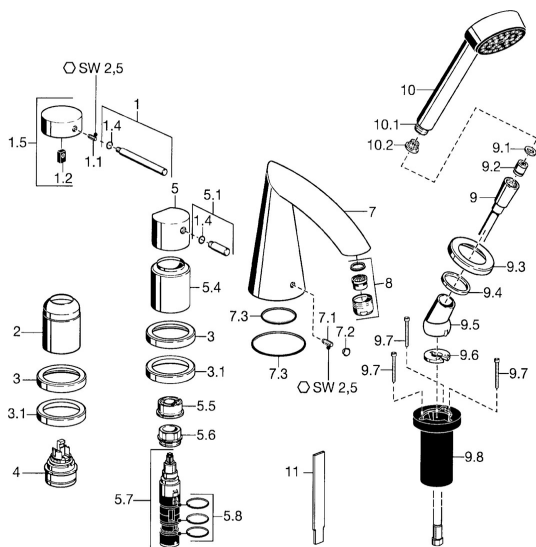

## Náhradní díly

### SP53122031

	Název	Kód
1	Páka, 80 mm Chrom <b>Ukončeno</b>	59912122
1.1	Šroub, M5x8, SW2.5	59904755
1.2	Kluzné pouzdro (osazené)	59904778
1.4	O-kroužek, d 6x1	59912136
1.5	Krytka Chrom <b>Ukončeno</b>	59912143
2	Krytka Chrom	59904820
3	Kryt příruby Chrom <b>Ukončeno</b>	59912256
3.1	Kryt příruby Chrom	59912259
4	Kartuše, 4,8 eco	59904601
5	Ovládací páka Chrom	59912131
5.1	Páka, M8, 22 mm Chrom	59912132
5.4	Krytka Chrom	59912265
5.5	Regulátor průtoku	59911897
5.6	Oční šroub, M32x1.5	59911898
5.7	Přepínač	59912269
5.8	O-kroužek, d 24x2	59911835
7	Výtokové rameno, L=184 Chrom <b>Ukončeno</b>	59912298
7.1	Šroub, M6x16, SW 2.5	59910120
7.2	Vymezovací vložka Chrom	59911840
7.3	Těsnící sada	59912276
9	Sprchová hadice, L=1750, G1/2-M12x1 Chrom	59912281
9.1	Těsnící kroužek, d 21x12x2	59912304
9.2	Zpětný ventil	59905714
9.3	Kryt příruby, M70x1 Chrom	59912287
9.4	Kroužek	59912286
9.5	Držák Chrom	59912282
9.6	[CZ3238]	59912337
9.7	Šroub, M4x45	59912291
9.8	Průchodka	59912290
10	Ruční sprcha Chrom <b>Ukončeno</b>	51170200
10.1	Šroubení pro připojení hadice, G1/2 <b>Ukončeno</b>	59912237
10.2	Filtr	59906859
11	Nástroj <b>Ukončeno</b>	59912277
N.I.	Nástavec-sada, 30 mm	59912235
N.I.	Prodloužení Chrom	59912169
N.I.	Nástavec-sada, 20 mm	59912160
N.I.	Nástavec-sada, 30 mm	59912163