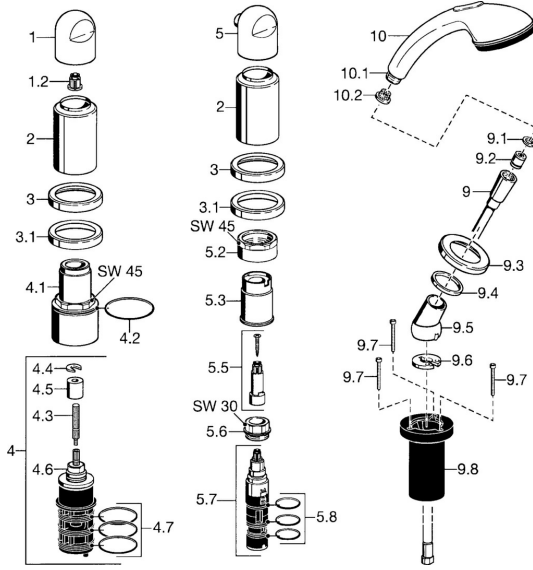

EAN: 4015474048485
static.hansa.com/5311903590

Reserveonderdelen

SP53119035

	Naam	Code
1	Hendel Chroom	59912262
1.2	Adapter Wit	59910235
2	Kap Goud Stopgezet	59912309
2	Kap Chroom Stopgezet	59912308
3	Afdekplaat Chroom Stopgezet	59912256
3.1	Afdekplaat Chroom	59912259
4.1	Schroefoog, M52x1, SW45 Stopgezet	59912315
4.2	O-ring, 50.52x1.78	59906841
4.3	Spindel, M4 Stopgezet	59912317
4.4	Ring	59910694
4.5	Adapter	59912318
4.6	Klep	59912098
4.7	O-ring, d 40x2	59911507
5	Debiethendel Chroom Stopgezet	59912312
5.2	Schroefoog, M42x1, SW45 Stopgezet	59912321
5.3	Borgring Stopgezet	59912320
5.5	Spindel Stopgezet	59912319
5.6	Schroefoog, M32x1.5	59911898
5.7	Omsteller	59911834
5.8	O-ring, d 24x2	59911835
9	Doucheslang, L=1750, G1/2-M12x1 Chroom	59912281
9.1	Afdichtring, d 21x12x2	59912304
9.2	Terugslagklep	59905714
9.3	Afdekplaat, M70x1 Chroom	59912287
9.4	Glijring wit	59912286
9.5	Houder Chroom	59912282
9.6	[DU3238]	59912337
9.7	Schroef, M4x45	59912291
9.8	Doorvoernippel	59912290
10	Handdouche Chroom Stopgezet	04320100
10	Handdouche Chroom/Goud Stopgezet	599043390
10.1	Koppelstuk flexibel, G1/2 Stopgezet	59912237
10.2	Filter sproeier	59906859
N.I.	Verlenschroeven Chroom	59912169
N.I.	Inbouwverlengstuk compleet, 30 mm Stopgezet	59912161
N.I.	Inbouwverlengstuk compleet, 30 mm	59912235