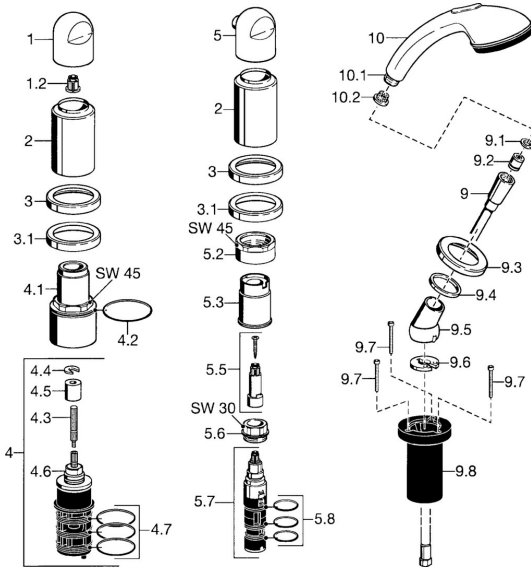

EAN: 4015474048485
static.hansa.com/5311903590

Parti di ricambio

SP53119035

	Nome	Codice
1	Maniglia Cromo	59912262
1.2	Adapter Bianco	59910235
2	Cappuccio Oro Fuori produzione	59912309
2	Cappuccio Cromo Fuori produzione	59912308
3	Piastra Cromo Fuori produzione	59912256
3.1	Piastra Cromo	59912259
4.1	Vite eye, M52x1, SW45 Fuori produzione	59912315
4.2	O-ring, 50.52x1.78	59906841
4.3	Mandrino, M4 Fuori produzione	59912317
4.4	Anello	59910694
4.5	Adapter	59912318
4.6	Valvola	59912098
4.7	O-ring, d 40x2	59911507
5	Manopola di apertura Cromo Fuori produzione	59912312
5.2	Vite eye, M42x1, SW45 Fuori produzione	59912321
5.3	Anello di tenuta Fuori produzione	59912320
5.5	Mandrino Fuori produzione	59912319
5.6	Vite eye, M32x1.5	59911898
5.7	Deviatore	59911834
5.8	O-ring, d 24x2	59911835
9	Flessibile doccia, L=1750, G1/2-M12x1 Cromo	59912281
9.1	L'anello di tenuta, d 21x12x2	59912304
9.2	Valvola antiriflusso	59905714
9.3	Piastra, M70x1 Cromo	59912287
9.4	Anello glassato	59912286
9.5	Titolare Cromo	59912282
9.6	[IT3238]	59912337
9.7	Screw, M4x45	59912291
9.8	Supporto per doccia	59912290
10	Doccetta Cromo Fuori produzione	04320100
10	Doccetta Cromo/Oro Fuori produzione	599043390
10.1	Hose coupling, G1/2 Fuori produzione	59912237
10.2	Filtro	59906859
N.I.	Kit viti per prolunga Cromo	59912169
N.I.	Prolunga, 30 mm Fuori produzione	59912161
N.I.	Prolunga, 30 mm	59912235