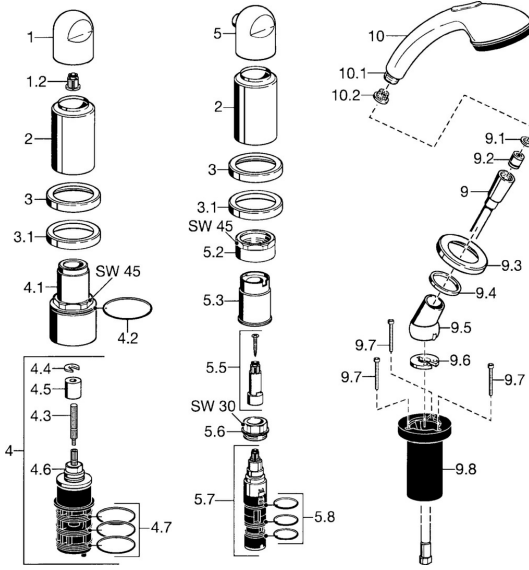

## Pièces de rechange

### SP53119035

	Nom	Code
1	Levier Chrome	59912262
1.2	Adaptateur Blanc	59910235
2	Chape Or <b>Arrêté</b>	59912309
2	Chape Chrome <b>Arrêté</b>	59912308
3	Rosaces Chrome <b>Arrêté</b>	59912256
3.1	Rosaces Chrome	59912259
4.1	Vis Loop, M52x1, SW45 <b>Arrêté</b>	59912315
4.2	Joint, 50.52x1.78	59906841
4.3	Broche, M4 <b>Arrêté</b>	59912317
4.4	Anneau	59910694
4.5	Adaptateur	59912318
4.6	Vanne	59912098
4.7	Joint, d 40x2	59911507
5	Croisillon d'ouverture Chrome <b>Arrêté</b>	59912312
5.2	Vis Loop, M42x1, SW45 <b>Arrêté</b>	59912321
5.3	Joint <b>Arrêté</b>	59912320
5.5	Broche <b>Arrêté</b>	59912319
5.6	Vis Loop, M32x1.5	59911898
5.7	Inverseur	59911834
5.8	Joint torique, d 24x2	59911835
9	Flexible, L=1750, G1/2-M12x1 Chrome	59912281
9.1	L'anneau d'étanchéité, d 21x12x2	59912304
9.2	Clapet anti-retour	59905714
9.3	Rosaces, M70x1 Chrome	59912287
9.4	Bague glissante	59912286
9.5	Titulaire Chrome	59912282
9.6	Disk	59912337
9.7	Vis, M4x45	59912291
9.8	Passage tablette	59912290
10	Douchette Chrome <b>Arrêté</b>	04320100
10	Douchette Chrome/or <b>Arrêté</b>	599043390
10.1	Raccord tuyau, G1/2 <b>Arrêté</b>	59912237
10.2	Tête de douchette	59906859
N.I.	Kit de vis d'extension Chrome	59912169
N.I.	Rallonge pour mitigeur encastrés, 30 mm <b>Arrêté</b>	59912161
N.I.	Rallonge pour mitigeur encastrés, 30 mm	59912235