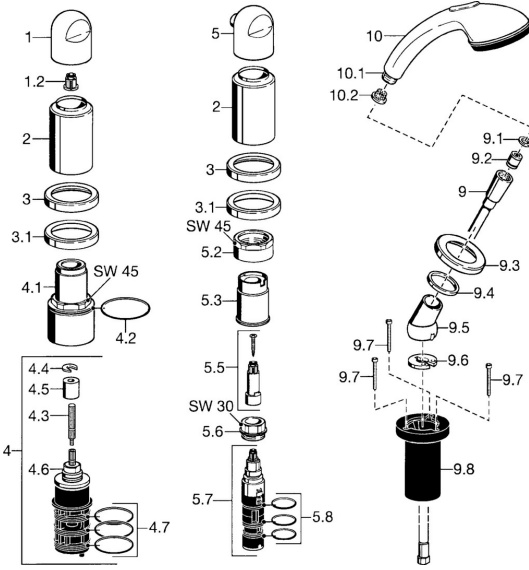

EAN: 4015474048485
static.hansa.com/5311903590

Ersatzteile

SP53119035

	Name	Art.-Nr.
1	Griff Chrom	59912262
1.2	Adapter Weiss	59910235
2	Abdeckkappe Gold Ausgelaufen	59912309
2	Abdeckkappe Chrom Ausgelaufen	59912308
3	Rosette Chrom Ausgelaufen	59912256
3.1	Rosette Chrom	59912259
4.1	Ringschraube, M52x1, SW45 Ausgelaufen	59912315
4.2	O-Ring, 50.52x1.78	59906841
4.3	Spindel, M4 Ausgelaufen	59912317
4.4	Ring	59910694
4.5	Adapter	59912318
4.6	Ventil	59912098
4.7	O-Ring, d 40x2	59911507
5	Mengen-Einstell-Griff Chrom Ausgelaufen	59912312
5.2	Ringschraube, M42x1, SW45 Ausgelaufen	59912321
5.3	Haltering Ausgelaufen	59912320
5.5	Spindel Ausgelaufen	59912319
5.6	Ringschraube, M32x1.5	59911898
5.7	Umstellung	59911834
5.8	O-Ringsatz, d 24x2	59911835
9	Brauseschlauch, L=1750, G1/2-M12x1 Chrom	59912281
9.1	Dichtungsring, d 21x12x2	59912304
9.2	Rückschlagventil	59905714
9.3	Rosette, M70x1 Chrom	59912287
9.4	Gleitring	59912286
9.5	Halter Chrom	59912282
9.6	Scheibe	59912337
9.7	Schraube, M4x45	59912291
9.8	Schlauchdurchführung	59912290
10	Handbrause Chrom Ausgelaufen	04320100
10	Handbrause Chrom/Gold Ausgelaufen	599043390
10.1	Schlauchanschluß, G1/2 Ausgelaufen	59912237
10.2	Sieb	59906859
N.I.	Verlängerungsschraubensatz Chrom	59912169
N.I.	Verlängerungssatz, 30 mm Ausgelaufen	59912161
N.I.	Verlängerungssatz, 30 mm	59912235