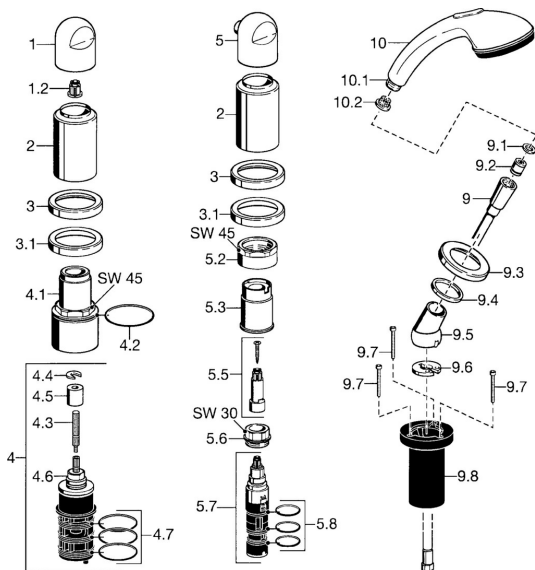

## Náhradní díly

### SP53119035

	Název	Kód
1	Ovládací páka Chrom	59912262
1.2	Adaptér Bílá	59910235
2	Krytka Zlatá <b>Ukončeno</b>	59912309
2	Krytka Chrom <b>Ukončeno</b>	59912308
3	Kryt příruby Chrom <b>Ukončeno</b>	59912256
3.1	Kryt příruby Chrom	59912259
4.1	Oční šroub, M52x1, SW45 <b>Ukončeno</b>	59912315
4.2	O-kroužek, 50.52x1.78	59906841
4.3	Vřetena, M4 <b>Ukončeno</b>	59912317
4.4	Kroužek	59910694
4.5	Adaptér	59912318
4.6	Ventilů	59912098
4.7	O-kroužek, d 40x2	59911507
5	Rukojeť regulátoru průtoku Chrom <b>Ukončeno</b>	59912312
5.2	Oční šroub, M42x1, SW45 <b>Ukončeno</b>	59912321
5.3	Těsnící kroužek <b>Ukončeno</b>	59912320
5.5	Vřetena <b>Ukončeno</b>	59912319
5.6	Oční šroub, M32x1.5	59911898
5.7	Přepínač	59911834
5.8	O-kroužek, d 24x2	59911835
9	Sprchová hadice, L=1750, G1/2-M12x1 Chrom	59912281
9.1	Těsnící kroužek, d 21x12x2	59912304
9.2	Zpětný ventil	59905714
9.3	Kryt příruby, M70x1 Chrom	59912287
9.4	Kroužek	59912286
9.5	Držák Chrom	59912282
9.6	[CZ3238]	59912337
9.7	Šroub, M4x45	59912291
9.8	Průchodka	59912290
10	Ruční sprcha Chrom <b>Ukončeno</b>	04320100
10	Ruční sprcha Chrom/Zlatá <b>Ukončeno</b>	599043390
10.1	Šroubení pro připojení hadice, G1/2 <b>Ukončeno</b>	59912237
10.2	Filtr	59906859
N.I.	Prodloužení Chrom	59912169
N.I.	Nástavec-sada, 30 mm <b>Ukončeno</b>	59912161
N.I.	Nástavec-sada, 30 mm	59912235