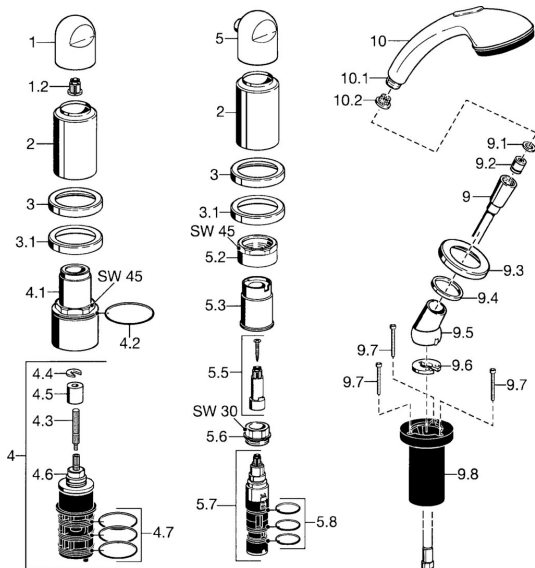

EAN: 4015474047778
static.hansa.com/53119035

Náhradné diely

SP53119035

	Názov	Kód
1	Rukoväť Chróm	59912262
1.2	Adaptér Biela	59910235
2	Krytka Zlatá Ukončené	59912309
2	Krytka Chróm Ukončené	59912308
3	Kryt príruby Chróm Ukončené	59912256
3.1	Kryt príruby Chróm	59912259
4.1	Očné skrutka, M52x1, SW45 Ukončené	59912315
4.2	O-kružok, 50.52x1.78	59906841
4.3	Vretená, M4 Ukončené	59912317
4.4	Kružok	59910694
4.5	Adaptér	59912318
4.6	Ventil	59912098
4.7	O-kružok, d 40x2	59911507
5	Rukoväť regulátora prietoku vody Chróm Ukončené	59912312
5.2	Očné skrutka, M42x1, SW45 Ukončené	59912321
5.3	Tesniaci kružok Ukončené	59912320
5.5	Vretená Ukončené	59912319
5.6	Očné skrutka, M32x1.5	59911898
5.7	Prepínač	59911834
5.8	O-kružok (komplet), d 24x2	59911835
9	Sprchová hadica, L=1750, G1/2-M12x1 Chróm	59912281
9.1	Tesniaci kružok, d 21x12x2	59912304
9.2	Spätný ventil	59905714
9.3	Kryt príruby, M70x1 Chróm	59912287
9.4	Trečí kružok	59912286
9.5	Držiak Chróm	59912282
9.6	[SK3238]	59912337
9.7	Skrutka, M4x45	59912291
9.8	Prechodka	59912290
10	Ručná sprcha Chróm Ukončené	04320100
10	Ručná sprcha Chróm/Zlatá Ukončené	599043390
10.1	Šróbenie pre pripojenie hadice, G1/2 Ukončené	59912237
10.2	Filtre	59906859
N.I.	Predĺženie upevňovacej skrutky Chróm	59912169
N.I.	Nadstavňový segment, 30 mm Ukončené	59912161
N.I.	Nadstavňový segment, 30 mm	59912235