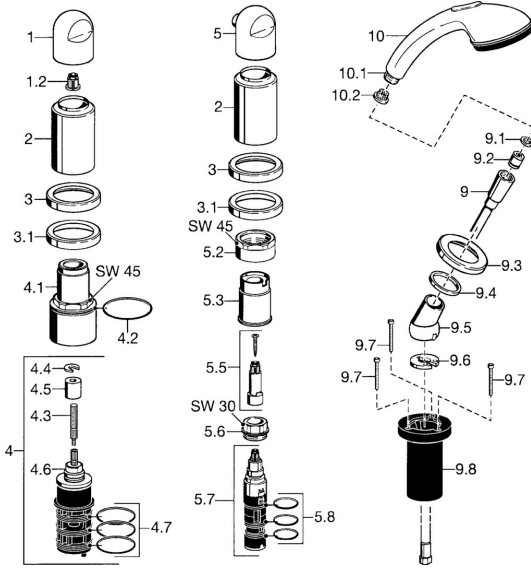

EAN: 4015474047778
static.hansa.com/53119035

Reserveonderdelen

SP53119035

	Naam	Code
1	Hendel Chroom	59912262
1.2	Adapter Wit	59910235
2	Kap Goud Stopgezet	59912309
2	Kap Chroom Stopgezet	59912308
3	Afdekplaat Chroom Stopgezet	59912256
3.1	Afdekplaat Chroom	59912259
4.1	Schroefoog, M52x1, SW45 Stopgezet	59912315
4.2	O-ring, 50.52x1.78	59906841
4.3	Spindel, M4 Stopgezet	59912317
4.4	Ring	59910694
4.5	Adapter	59912318
4.6	Klep	59912098
4.7	O-ring, d 40x2	59911507
5	Debiethendel Chroom Stopgezet	59912312
5.2	Schroefoog, M42x1, SW45 Stopgezet	59912321
5.3	Borgring Stopgezet	59912320
5.5	Spindel Stopgezet	59912319
5.6	Schroefoog, M32x1.5	59911898
5.7	Omsteller	59911834
5.8	O-ring, d 24x2	59911835
9	Doucheslang, L=1750, G1/2-M12x1 Chroom	59912281
9.1	Afdichtring, d 21x12x2	59912304
9.2	Terugslagklep	59905714
9.3	Afdekplaat, M70x1 Chroom	59912287
9.4	Glijring wit	59912286
9.5	Houder Chroom	59912282
9.6	[DU3238]	59912337
9.7	Schroef, M4x45	59912291
9.8	Doorvoernippel	59912290
10	Handdouche Chroom Stopgezet	04320100
10	Handdouche Chroom/Goud Stopgezet	599043390
10.1	Koppelstuk flexibel, G1/2 Stopgezet	59912237
10.2	Filter sproeier	59906859
N.I.	Verlenschroeven Chroom	59912169
N.I.	Inbouwverlengstuk compleet, 30 mm Stopgezet	59912161
N.I.	Inbouwverlengstuk compleet, 30 mm	59912235