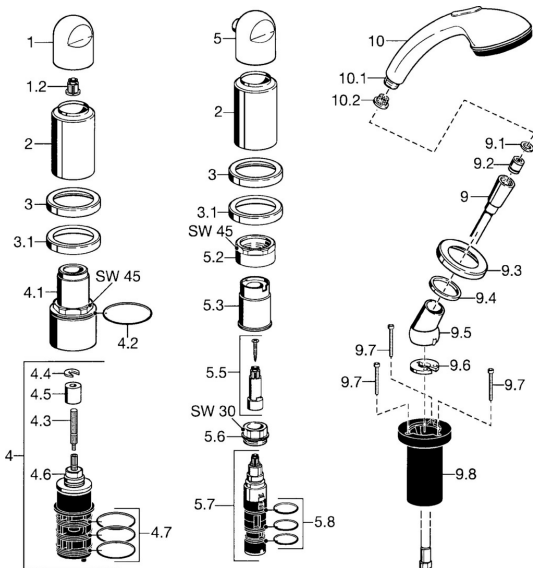

## Parti di ricambio

### SP53119035

	Nome	Codice
1	Maniglia Cromo	59912262
1.2	Adapter Bianco	59910235
2	Cappuccio Oro <b>Fuori produzione</b>	59912309
2	Cappuccio Cromo <b>Fuori produzione</b>	59912308
3	Piastra Cromo <b>Fuori produzione</b>	59912256
3.1	Piastra Cromo	59912259
4.1	Vite eye, M5x1, SW45 <b>Fuori produzione</b>	59912315
4.2	O-ring, 50.52x1.78	59906841
4.3	Mandrino, M4 <b>Fuori produzione</b>	59912317
4.4	Anello	59910694
4.5	Adapter	59912318
4.6	Valvola	59912098
4.7	O-ring, d 40x2	59911507
5	Manopola di apertura Cromo <b>Fuori produzione</b>	59912312
5.2	Vite eye, M4x1, SW45 <b>Fuori produzione</b>	59912321
5.3	Anello di tenuta <b>Fuori produzione</b>	59912320
5.5	Mandrino <b>Fuori produzione</b>	59912319
5.6	Vite eye, M3x1.5	59911898
5.7	Deviatore	59911834
5.8	O-ring, d 24x2	59911835
9	Flessibile doccia, L=1750, G1/2-M12x1 Cromo	59912281
9.1	L'anello di tenuta, d 21x12x2	59912304
9.2	Valvola antiriflusso	59905714
9.3	Piastra, M70x1 Cromo	59912287
9.4	Anello glassato	59912286
9.5	Titolare Cromo	59912282
9.6	[IT3238]	59912337
9.7	Screw, M4x45	59912291
9.8	Supporto per doccia	59912290
10	Doccetta Cromo <b>Fuori produzione</b>	04320100
10	Doccetta Cromo/Oro <b>Fuori produzione</b>	599043390
10.1	Hose coupling, G1/2 <b>Fuori produzione</b>	59912237
10.2	Filtro	59906859
N.I.	Kit viti per prolunga Cromo	59912169
N.I.	Prolunga, 30 mm <b>Fuori produzione</b>	59912161
N.I.	Prolunga, 30 mm	59912235