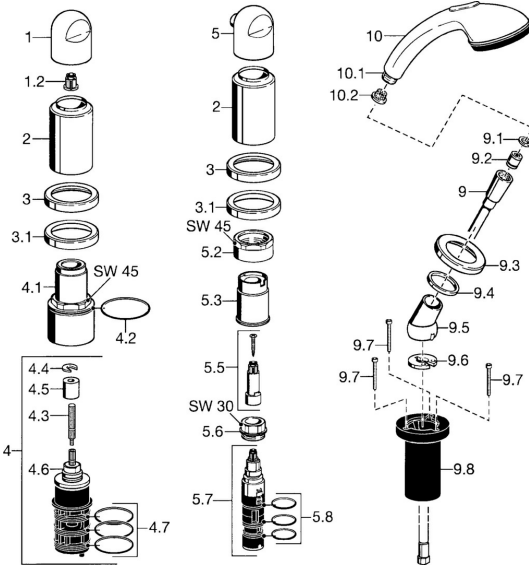

## Ersatzteile

### SP53119035

	Name	Art.-Nr.
1	Griff Chrom	59912262
1.2	Adapter Weiss	59910235
2	Abdeckkappe Gold <b>Ausgelaufen</b>	59912309
2	Abdeckkappe Chrom <b>Ausgelaufen</b>	59912308
3	Rosette Chrom <b>Ausgelaufen</b>	59912256
3.1	Rosette Chrom	59912259
4.1	Ringschraube, M52x1, SW45 <b>Ausgelaufen</b>	59912315
4.2	O-Ring, 50.52x1.78	59906841
4.3	Spindel, M4 <b>Ausgelaufen</b>	59912317
4.4	Ring	59910694
4.5	Adapter	59912318
4.6	Ventil	59912098
4.7	O-Ring, d 40x2	59911507
5	Mengen-Einstell-Griff Chrom <b>Ausgelaufen</b>	59912312
5.2	Ringschraube, M42x1, SW45 <b>Ausgelaufen</b>	59912321
5.3	Haltering <b>Ausgelaufen</b>	59912320
5.5	Spindel <b>Ausgelaufen</b>	59912319
5.6	Ringschraube, M32x1.5	59911898
5.7	Umstellung	59911834
5.8	O-Ringsatz, d 24x2	59911835
9	Brauseschlauch, L=1750, G1/2-M12x1 Chrom	59912281
9.1	Dichtungsring, d 21x12x2	59912304
9.2	Rückschlagventil	59905714
9.3	Rosette, M70x1 Chrom	59912287
9.4	Gleitring	59912286
9.5	Halter Chrom	59912282
9.6	Scheibe	59912337
9.7	Schraube, M4x45	59912291
9.8	Schlauchdurchführung	59912290
10	Handbrause Chrom <b>Ausgelaufen</b>	04320100
10	Handbrause Chrom/Gold <b>Ausgelaufen</b>	599043390
10.1	Schlauchanschluß, G1/2 <b>Ausgelaufen</b>	59912237
10.2	Sieb	59906859
N.I.	Verlängerungsschraubensatz Chrom	59912169
N.I.	Verlängerungssatz, 30 mm <b>Ausgelaufen</b>	59912161
N.I.	Verlängerungssatz, 30 mm	59912235