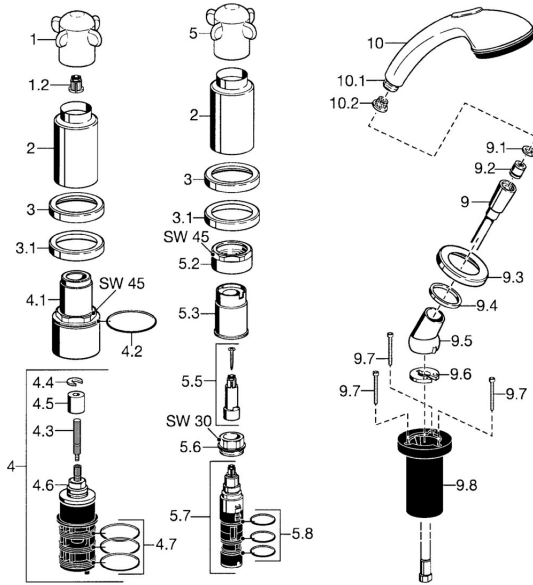

## Reserveonderdelen

### SP53119031

	Naam	Code
1	Hendel Chroom <span>Stopgezet</span>	59912314
1.2	Adapter Wit	59910235
2	Kap Chroom <span>Stopgezet</span>	59912310
3	Afdekplaat Chroom <span>Stopgezet</span>	59912256
3.1	Afdekplaat Chroom	59912259
4.1	Schroefoog, M52x1, SW45 <span>Stopgezet</span>	59912315
4.2	O-ring, 50.52x1.78	59906841
4.3	Spindel, M4 <span>Stopgezet</span>	59912317
4.4	Ring	59910694
4.5	Adapter	59912318
4.6	Klep	59912098
4.7	O-ring, d 40x2	59911507
5.2	Schroefoog, M42x1, SW45 <span>Stopgezet</span>	59912321
5.3	Borgring <span>Stopgezet</span>	59912320
5.5	Spindel <span>Stopgezet</span>	59912319
5.6	Schroefoog, M32x1.5	59911898
5.7	Omsteller	59911834
5.8	O-ring, d 24x2	59911835
9	Doucheslang, L=1750, G1/2-M12x1 Chroom	59912281
9.1	Afdichtring, d 21x12x2	59912304
9.2	Terugslagklep	59905714
9.3	Afdekplaat, M70x1 Chroom	59912287
9.4	Glijring wit	59912286
9.5	Houder Chroom	59912282
9.6	[DU3238]	59912337
9.7	Schroef, M4x45	59912291
9.8	Doorvoernippel	59912290
10	Handdouche Chroom <span>Stopgezet</span>	04320100
10.1	Koppelstuk flexibel, G1/2 <span>Stopgezet</span>	59912237
10.2	Filter sproeier	59906859