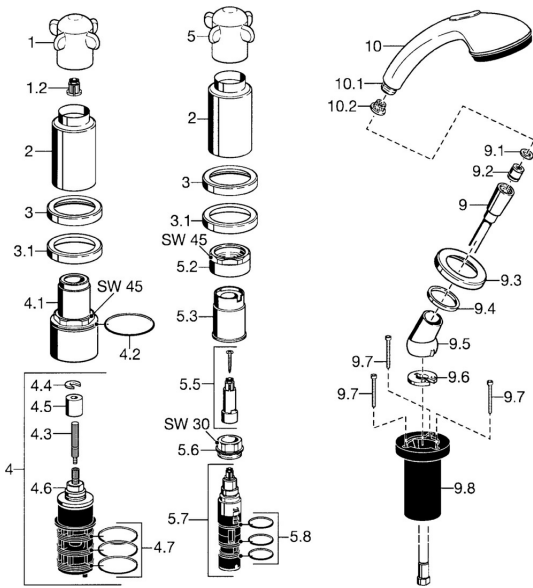

EAN: 4015474047761
static.hansa.com/53119031

Parti di ricambio

SP53119031

| | Nome | Codice |
|------|---|----------|
| 1 | Maniglia Cromo Fuori produzione | 59912314 |
| 1.2 | Adapter Bianco | 59910235 |
| 2 | Cappuccio Cromo Fuori produzione | 59912310 |
| 3 | Piastra Cromo Fuori produzione | 59912256 |
| 3.1 | Piastra Cromo | 59912259 |
| 4.1 | Vite eye, M52x1, SW45 Fuori produzione | 59912315 |
| 4.2 | O-ring, 50.52x1.78 | 59906841 |
| 4.3 | Mandrino, M4 Fuori produzione | 59912317 |
| 4.4 | Anello | 59910694 |
| 4.5 | Adapter | 59912318 |
| 4.6 | Valvola | 59912098 |
| 4.7 | O-ring, d 40x2 | 59911507 |
| 5.2 | Vite eye, M42x1, SW45 Fuori produzione | 59912321 |
| 5.3 | Anello di tenuta Fuori produzione | 59912320 |
| 5.5 | Mandrino Fuori produzione | 59912319 |
| 5.6 | Vite eye, M32x1.5 | 59911898 |
| 5.7 | Deviatore | 59911834 |
| 5.8 | O-ring, d 24x2 | 59911835 |
| 9 | Flessibile doccia, L=1750, G1/2-M12x1 Cromo | 59912281 |
| 9.1 | L'anello di tenuta, d 21x12x2 | 59912304 |
| 9.2 | Valvola antiriflusso | 59905714 |
| 9.3 | Piastra, M70x1 Cromo | 59912287 |
| 9.4 | Anello glassato | 59912286 |
| 9.5 | Titolare Cromo | 59912282 |
| 9.6 | [IT3238] | 59912337 |
| 9.7 | Screw, M4x45 | 59912291 |
| 9.8 | Supporto per doccetta | 59912290 |
| 10 | Doccetta Cromo Fuori produzione | 04320100 |
| 10.1 | Hose coupling, G1/2 Fuori produzione | 59912237 |
| 10.2 | Filtro | 59906859 |