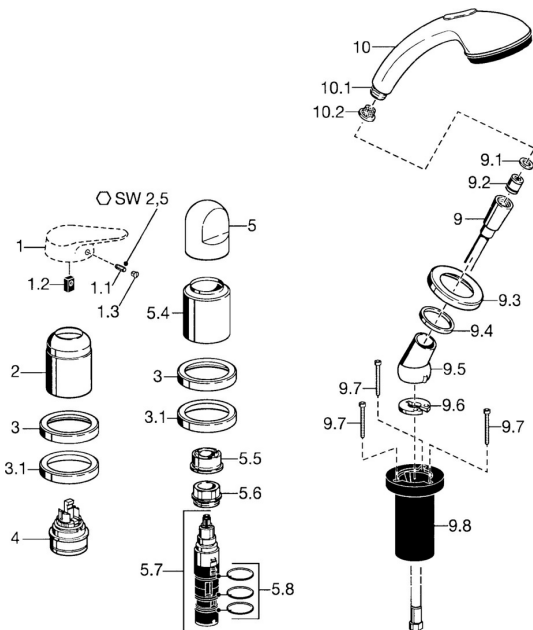

## Náhradné diely

### SP53109030

	Názov	Kód
1.1	Skrutka, M5x8, SW2.5	59904755
1.2	Klzné puzdro	59904778
1.3	Plug, hot/cold	59906705
2	Krytka Chróm	59904820
2	Krytka Biela <b>Ukončené</b>	59905521
3	Kryt príruby Chróm <b>Ukončené</b>	59912256
3.1	Kryt príruby Chróm	59912259
4	Kartuš, 4.8 eco	59904601
5	Rukoväť Chróm	59912262
5.4	Krytka Chróm	59912265
5.5	Regulátor prietoku	59911897
5.6	Očné skrutka, M32x1.5	59911898
5.7	Prepínač	59912269
5.8	O-krúžok (komplet), d 24x2	59911835
9	Sprchová hadica, L=1750, G1/2-M12x1 Chróm	59912281
9.1	Tesniaci krúžok, d 21x12x2	59912304
9.2	Spätný ventil	59905714
9.3	Kryt príruby, M70x1 Chróm/Saténová <b>Ukončené</b>	59912288
9.3	Kryt príruby, M70x1 Chróm	59912287
9.4	Trecí krúžok	59912286
9.5	Držiak Chróm	59912282
9.6	[SK3238]	59912337
9.7	Skrutka, M4x45	59912291
9.8	Prechodka	59912290
10	Ručná sprcha Chróm/Zlatá <b>Ukončené</b>	599043390
10	Ručná sprcha Chróm/Saténová <b>Ukončené</b>	599043392
10	Ručná sprcha Chróm <b>Ukončené</b>	04320100
10.1	Šróbenie pre pripojenie hadice, G1/2 <b>Ukončené</b>	59912237
10.2	Filtre	59906859
N.I.	Nadstavný segment, 30 mm	59912235
N.I.	Predĺženie upevňovacej skrutky Chróm	59912169
N.I.	Nadstavný segment, 20 mm	59912160