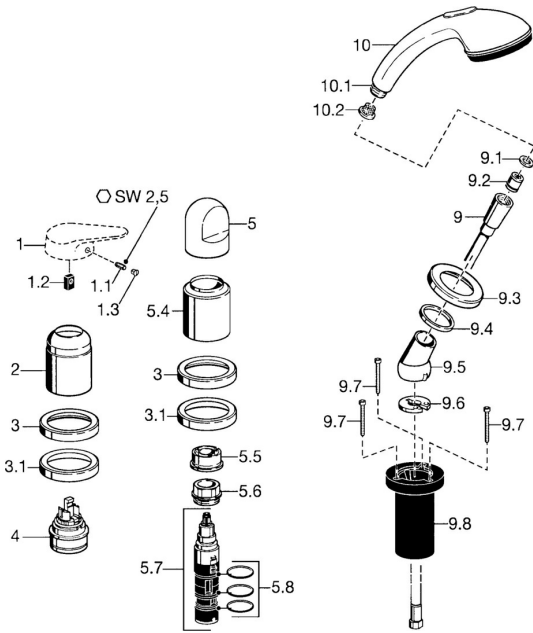

EAN: 4015474048461
static.hansa.com/5310903090

Pièces de rechange

SP53109030

	Nom	Code
1.1	Vis, M5x8, SW2.5	59904755
1.2	Kit de joints pour bec	59904778
1.3	Bouchon cache trou, hot/cold	59906705
2	Chape Chrome	59904820
2	Chape Blanc Arrêté	59905521
3	Rosaces Chrome Arrêté	59912256
3.1	Rosaces Chrome	59912259
4	Cartouche, 4.8 eco	59904601
5	Levier Chrome	59912262
5.4	Chape Chrome	59912265
5.5	Limiteur de debit	59911897
5.6	Vis Loop, M32x1.5	59911898
5.7	Inverseur	59912269
5.8	Joint torique, d 24x2	59911835
9	Flexible, L=1750, G1/2-M12x1 Chrome	59912281
9.1	L'anneau d'étanchéité, d 21x12x2	59912304
9.2	Clapet anti-retour	59905714
9.3	Rosaces, M70x1 Chrome/Satin Arrêté	59912288
9.3	Rosaces, M70x1 Chrome	59912287
9.4	Bague glissante	59912286
9.5	Titulaire Chrome	59912282
9.6	Disk	59912337
9.7	Vis, M4x45	59912291
9.8	Passage tablette	59912290
10	Douchette Chrome/or Arrêté	599043390
10	Douchette Chrome/Satin Arrêté	599043392
10	Douchette Chrome Arrêté	04320100
10.1	Raccord tuyau, G1/2 Arrêté	59912237
10.2	Tête de douchette	59906859
N.I.	Rallonge pour mitigeur encastrés, 30 mm	59912235
N.I.	Kit de vis d'extension Chrome	59912169
N.I.	Rallonge pour mitigeur encastrés, 20 mm	59912160