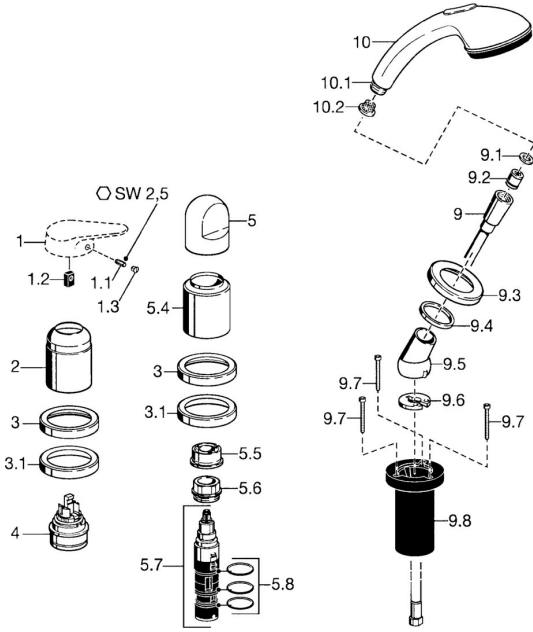

EAN: 4015474048461
static.hansa.com/5310903090

Ersatzteile

SP53109030

	Name	Art.-Nr.
1.1	Schraube, M5x8, SW2.5	59904755
1.2	Kunststoffadapter	59904778
1.3	Blindstopfen, hot/cold	59906705
2	Abdeckkappe Chrom	59904820
2	Abdeckkappe Weiss Ausgelaufen	59905521
3	Rosette Chrom Ausgelaufen	59912256
3.1	Rosette Chrom	59912259
4	Kartusche, 4.8 eco	59904601
5	Griff Chrom	59912262
5.4	Abdeckkappe Chrom	59912265
5.5	Durchflussbegrenzer	59911897
5.6	Ringschraube, M32x1.5	59911898
5.7	Umstellung	59912269
5.8	O-Ringsatz, d 24x2	59911835
9	Brauseschlauch, L=1750, G1/2-M12x1 Chrom	59912281
9.1	Dichtungsring, d 21x12x2	59912304
9.2	Rückschlagventil	59905714
9.3	Rosette, M70x1 Chrom/Seidenmatt Ausgelaufen	59912288
9.3	Rosette, M70x1 Chrom	59912287
9.4	Gleitring	59912286
9.5	Halter Chrom	59912282
9.6	Scheibe	59912337
9.7	Schraube, M4x45	59912291
9.8	Schlauchdurchführung	59912290
10	Handbrause Chrom/Gold Ausgelaufen	599043390
10	Handbrause Chrom/Seidenmatt Ausgelaufen	599043392
10	Handbrause Chrom Ausgelaufen	04320100
10.1	Schlauchanschluß, G1/2 Ausgelaufen	59912237
10.2	Sieb	59906859
N.I.	Verlängerungssatz, 30 mm	59912235
N.I.	Verlängerungsschraubensatz Chrom	59912169
N.I.	Verlängerungssatz, 20 mm	59912160