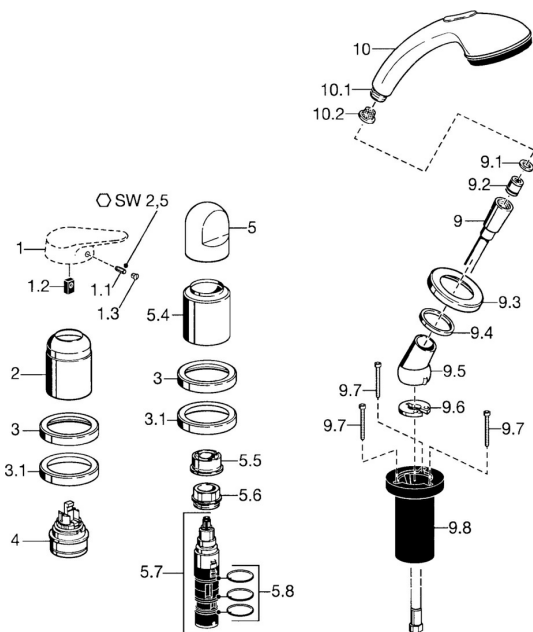

EAN: 4015474048461
static.hansa.com/5310903090

Náhradní díly

SP53109030

	Název	Kód
1.1	Šroub, M5x8, SW2.5	59904755
1.2	Kluzné pouzdro (osazené)	59904778
1.3	Plug, hot/cold	59906705
2	Krytka Chrom	59904820
2	Krytka Bílá Ukončeno	59905521
3	Kryt příruby Chrom Ukončeno	59912256
3.1	Kryt příruby Chrom	59912259
4	Kartuše, 4,8 eco	59904601
5	Ovládací páka Chrom	59912262
5.4	Krytka Chrom	59912265
5.5	Regulátor průtoku	59911897
5.6	Oční šroub, M32x1.5	59911898
5.7	Přepínač	59912269
5.8	O-kroužek, d 24x2	59911835
9	Sprchová hadice, L=1750, G1/2-M12x1 Chrom	59912281
9.1	Těsnící kroužek, d 21x12x2	59912304
9.2	Zpětný ventil	59905714
9.3	Kryt příruby, M70x1 Chrom/saténová Ukončeno	59912288
9.3	Kryt příruby, M70x1 Chrom	59912287
9.4	Kroužek	59912286
9.5	Držák Chrom	59912282
9.6	[CZ3238]	59912337
9.7	Šroub, M4x45	59912291
9.8	Průchodka	59912290
10	Ruční sprcha Chrom/Zlatá Ukončeno	599043390
10	Ruční sprcha Chrom/saténová Ukončeno	599043392
10	Ruční sprcha Chrom Ukončeno	04320100
10.1	Šroubení pro připojení hadice, G1/2 Ukončeno	59912237
10.2	Filtr	59906859
N.I.	Nástavec-sada, 30 mm	59912235
N.I.	Prodloužení Chrom	59912169
N.I.	Nástavec-sada, 20 mm	59912160