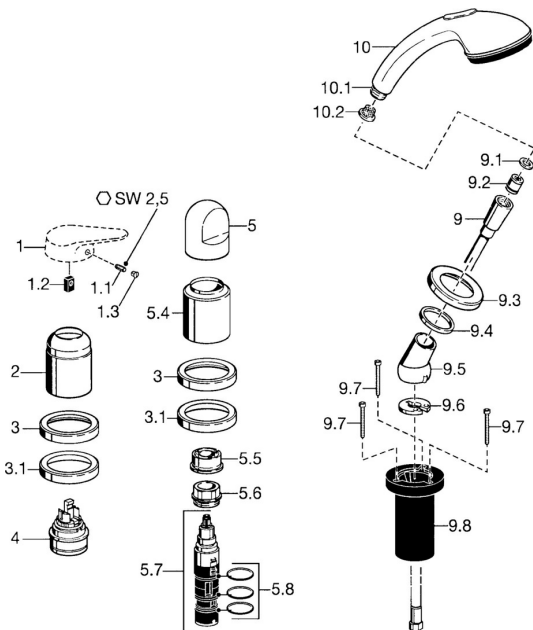

## Náhradné diely

### SP53109030

	Názov	Kód
1.1	Skrutka, M5x8, SW2.5	59904755
1.2	Klzné puzdro	59904778
1.3	Plug, hot/cold	59906705
2	Krytka Chróm	59904820
2	Krytka Biela <b>Ukončené</b>	59905521
3	Kryt príruby Chróm <b>Ukončené</b>	59912256
3.1	Kryt príruby Chróm	59912259
4	Kartuš, 4.8 eco	59904601
5	Rukoväť Chróm	59912262
5.4	Krytka Chróm	59912265
5.5	Regulátor prietoku	59911897
5.6	Očné skrutka, M32x1.5	59911898
5.7	Prepínač	59912269
5.8	O-krúžok (komplet), d 24x2	59911835
9	Sprchová hadica, L=1750, G1/2-M12x1 Chróm	59912281
9.1	Tesniaci krúžok, d 21x12x2	59912304
9.2	Spätný ventil	59905714
9.3	Kryt príruby, M70x1 Chróm/Saténová <b>Ukončené</b>	59912288
9.3	Kryt príruby, M70x1 Chróm	59912287
9.4	Trecí krúžok	59912286
9.5	Držiak Chróm	59912282
9.6	[SK3238]	59912337
9.7	Skrutka, M4x45	59912291
9.8	Prechodka	59912290
10	Ručná sprcha Chróm/Zlatá <b>Ukončené</b>	599043390
10	Ručná sprcha Chróm/Saténová <b>Ukončené</b>	599043392
10	Ručná sprcha Chróm <b>Ukončené</b>	04320100
10.1	Šróbenie pre pripojenie hadice, G1/2 <b>Ukončené</b>	59912237
10.2	Filtre	59906859
N.I.	Nadstavňový segment, 30 mm	59912235
N.I.	Predĺženie upevňovacej skrutky Chróm	59912169
N.I.	Nadstavňový segment, 20 mm	59912160