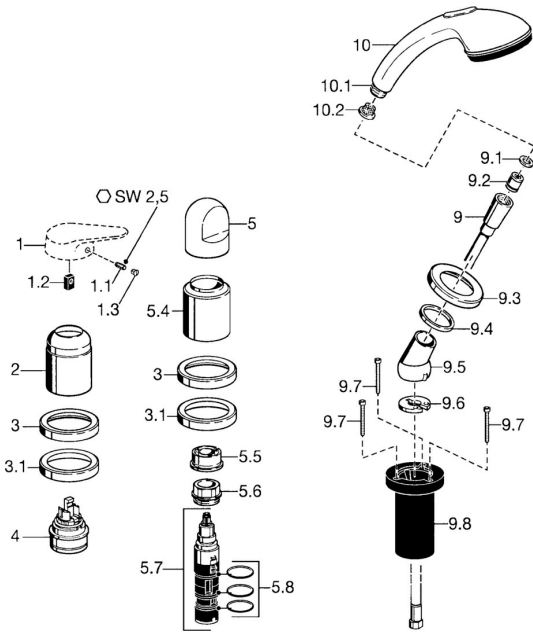

## Reserveonderdelen

### SP53109030

	Naam	Code
1.1	Schroef, M5x8, SW2.5	59904755
1.2	Joint klassiek uitloop	59904778
1.3	Plug, hot/cold	59906705
2	Kap Chromom	59904820
2	Kap Wit <b>Stopgezet</b>	59905521
3	Afdekplaat Chromom <b>Stopgezet</b>	59912256
3.1	Afdekplaat Chromom	59912259
4	Binnenwerk, 4.8 eco	59904601
5	Hendel Chromom	59912262
5.4	Kap Chromom	59912265
5.5	Doorvoerbegrenzer	59911897
5.6	Schroefoog, M32x1.5	59911898
5.7	Omsteller	59912269
5.8	O-ring, d 24x2	59911835
9	Doucheslang, L=1750, G1/2-M12x1 Chromom	59912281
9.1	Afdichtring, d 21x12x2	59912304
9.2	Terugslagklep	59905714
9.3	Afdekplaat, M70x1 Chromom/Satijn <b>Stopgezet</b>	59912288
9.3	Afdekplaat, M70x1 Chromom	59912287
9.4	Glijring wit	59912286
9.5	Houder Chromom	59912282
9.6	[DU3238]	59912337
9.7	Schroef, M4x45	59912291
9.8	Doorvoernippel	59912290
10	Handdouche Chromom/Goud <b>Stopgezet</b>	599043390
10	Handdouche Chromom/Satijn <b>Stopgezet</b>	599043392
10	Handdouche Chromom <b>Stopgezet</b>	04320100
10.1	Koppelstuk flexibel, G1/2 <b>Stopgezet</b>	59912237
10.2	Filter sproeier	59906859
N.I.	Inbouwverlengstuk compleet, 30 mm	59912235
N.I.	Verlengschroeven Chromom	59912169
N.I.	Inbouwverlengstuk compleet, 20 mm	59912160